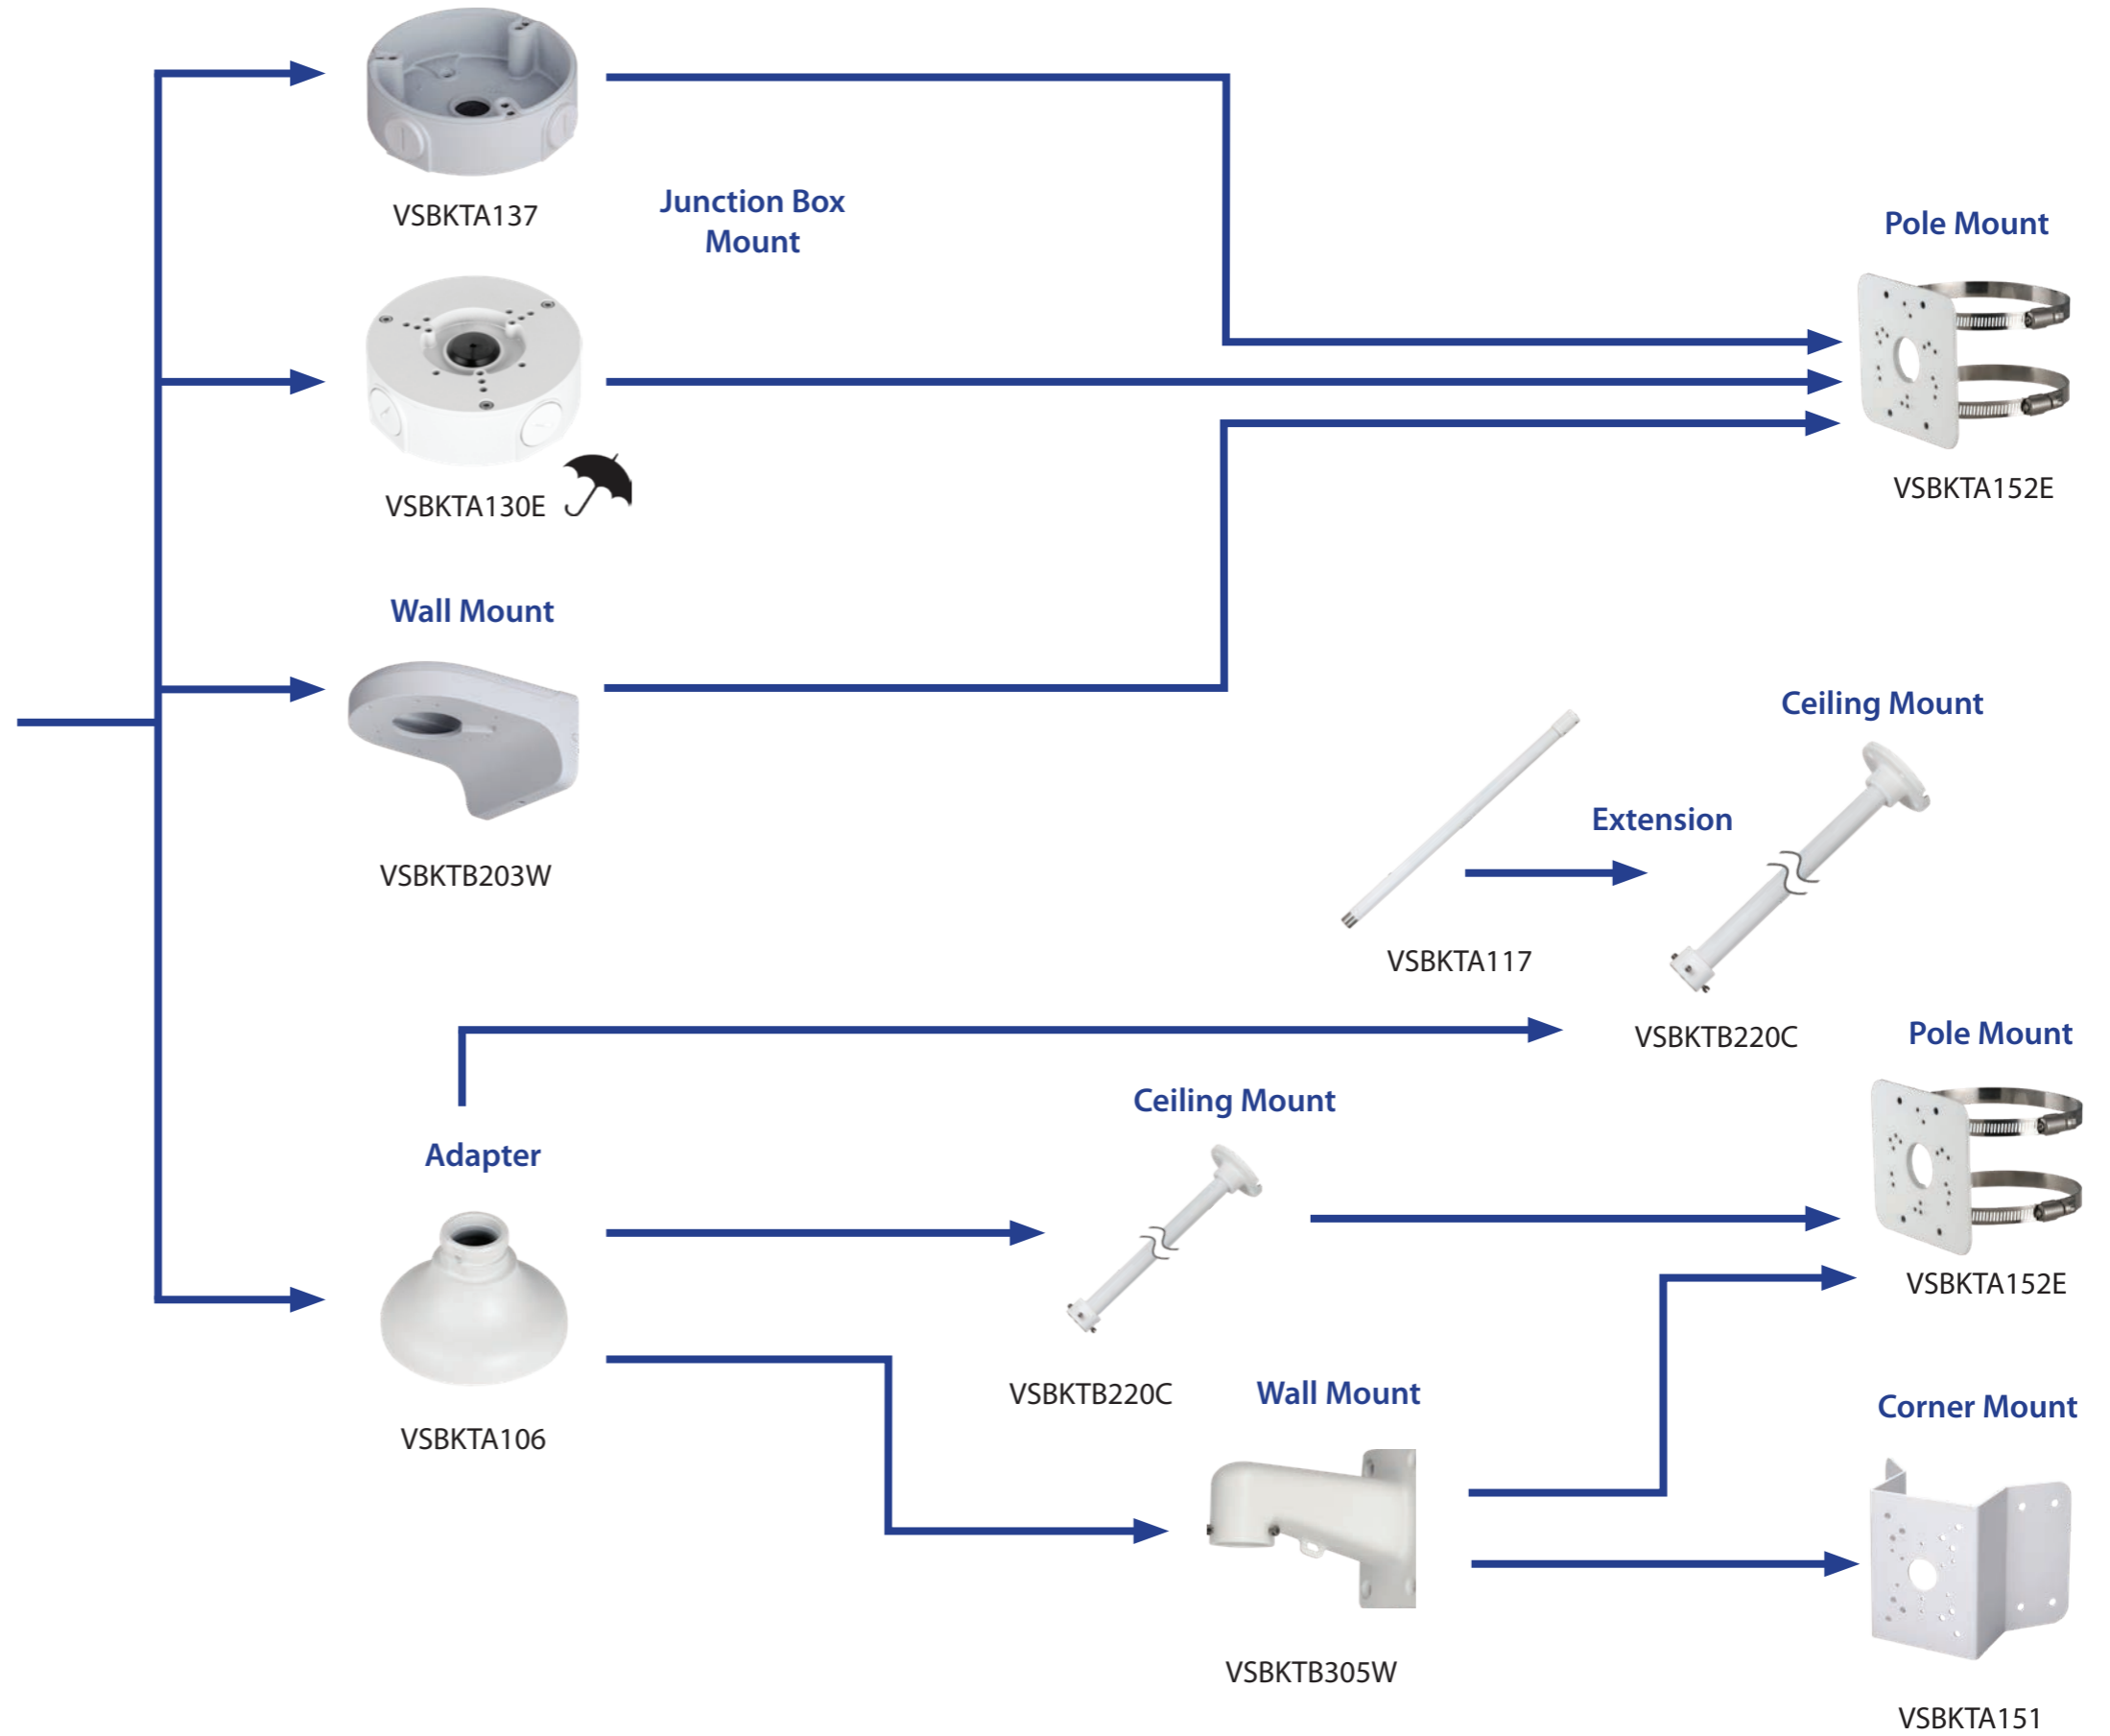

**IP Turret Domes**

VSIPP-4DIRG-I  
VSIPP-4DIRMG-I  
VSIPC-4DIRG  
VSIP4MPVDIRME

**HDCVI Turret Domes**

VSCVI-5DIRMG  
VSCVI-8DIRMG

IP Turret Domes

VSIPC-4DIRMG

Junction Box  
Mount

VSBKTA130E

VSBKTB305W

VSBKTA151

**IP Wedge Domes**

VSIP4MPVDIRF3.6V2  
VSIP4MPVDIRF6.0V2

IP Fisheye	
	VSIP5MPFEV2
HDCVI Fisheye	
	VSCVI4MPFE

IP Panorama Cameras

VSIP6MPPA  
VSIP8MPPAV2

**IP PTZ Domes**