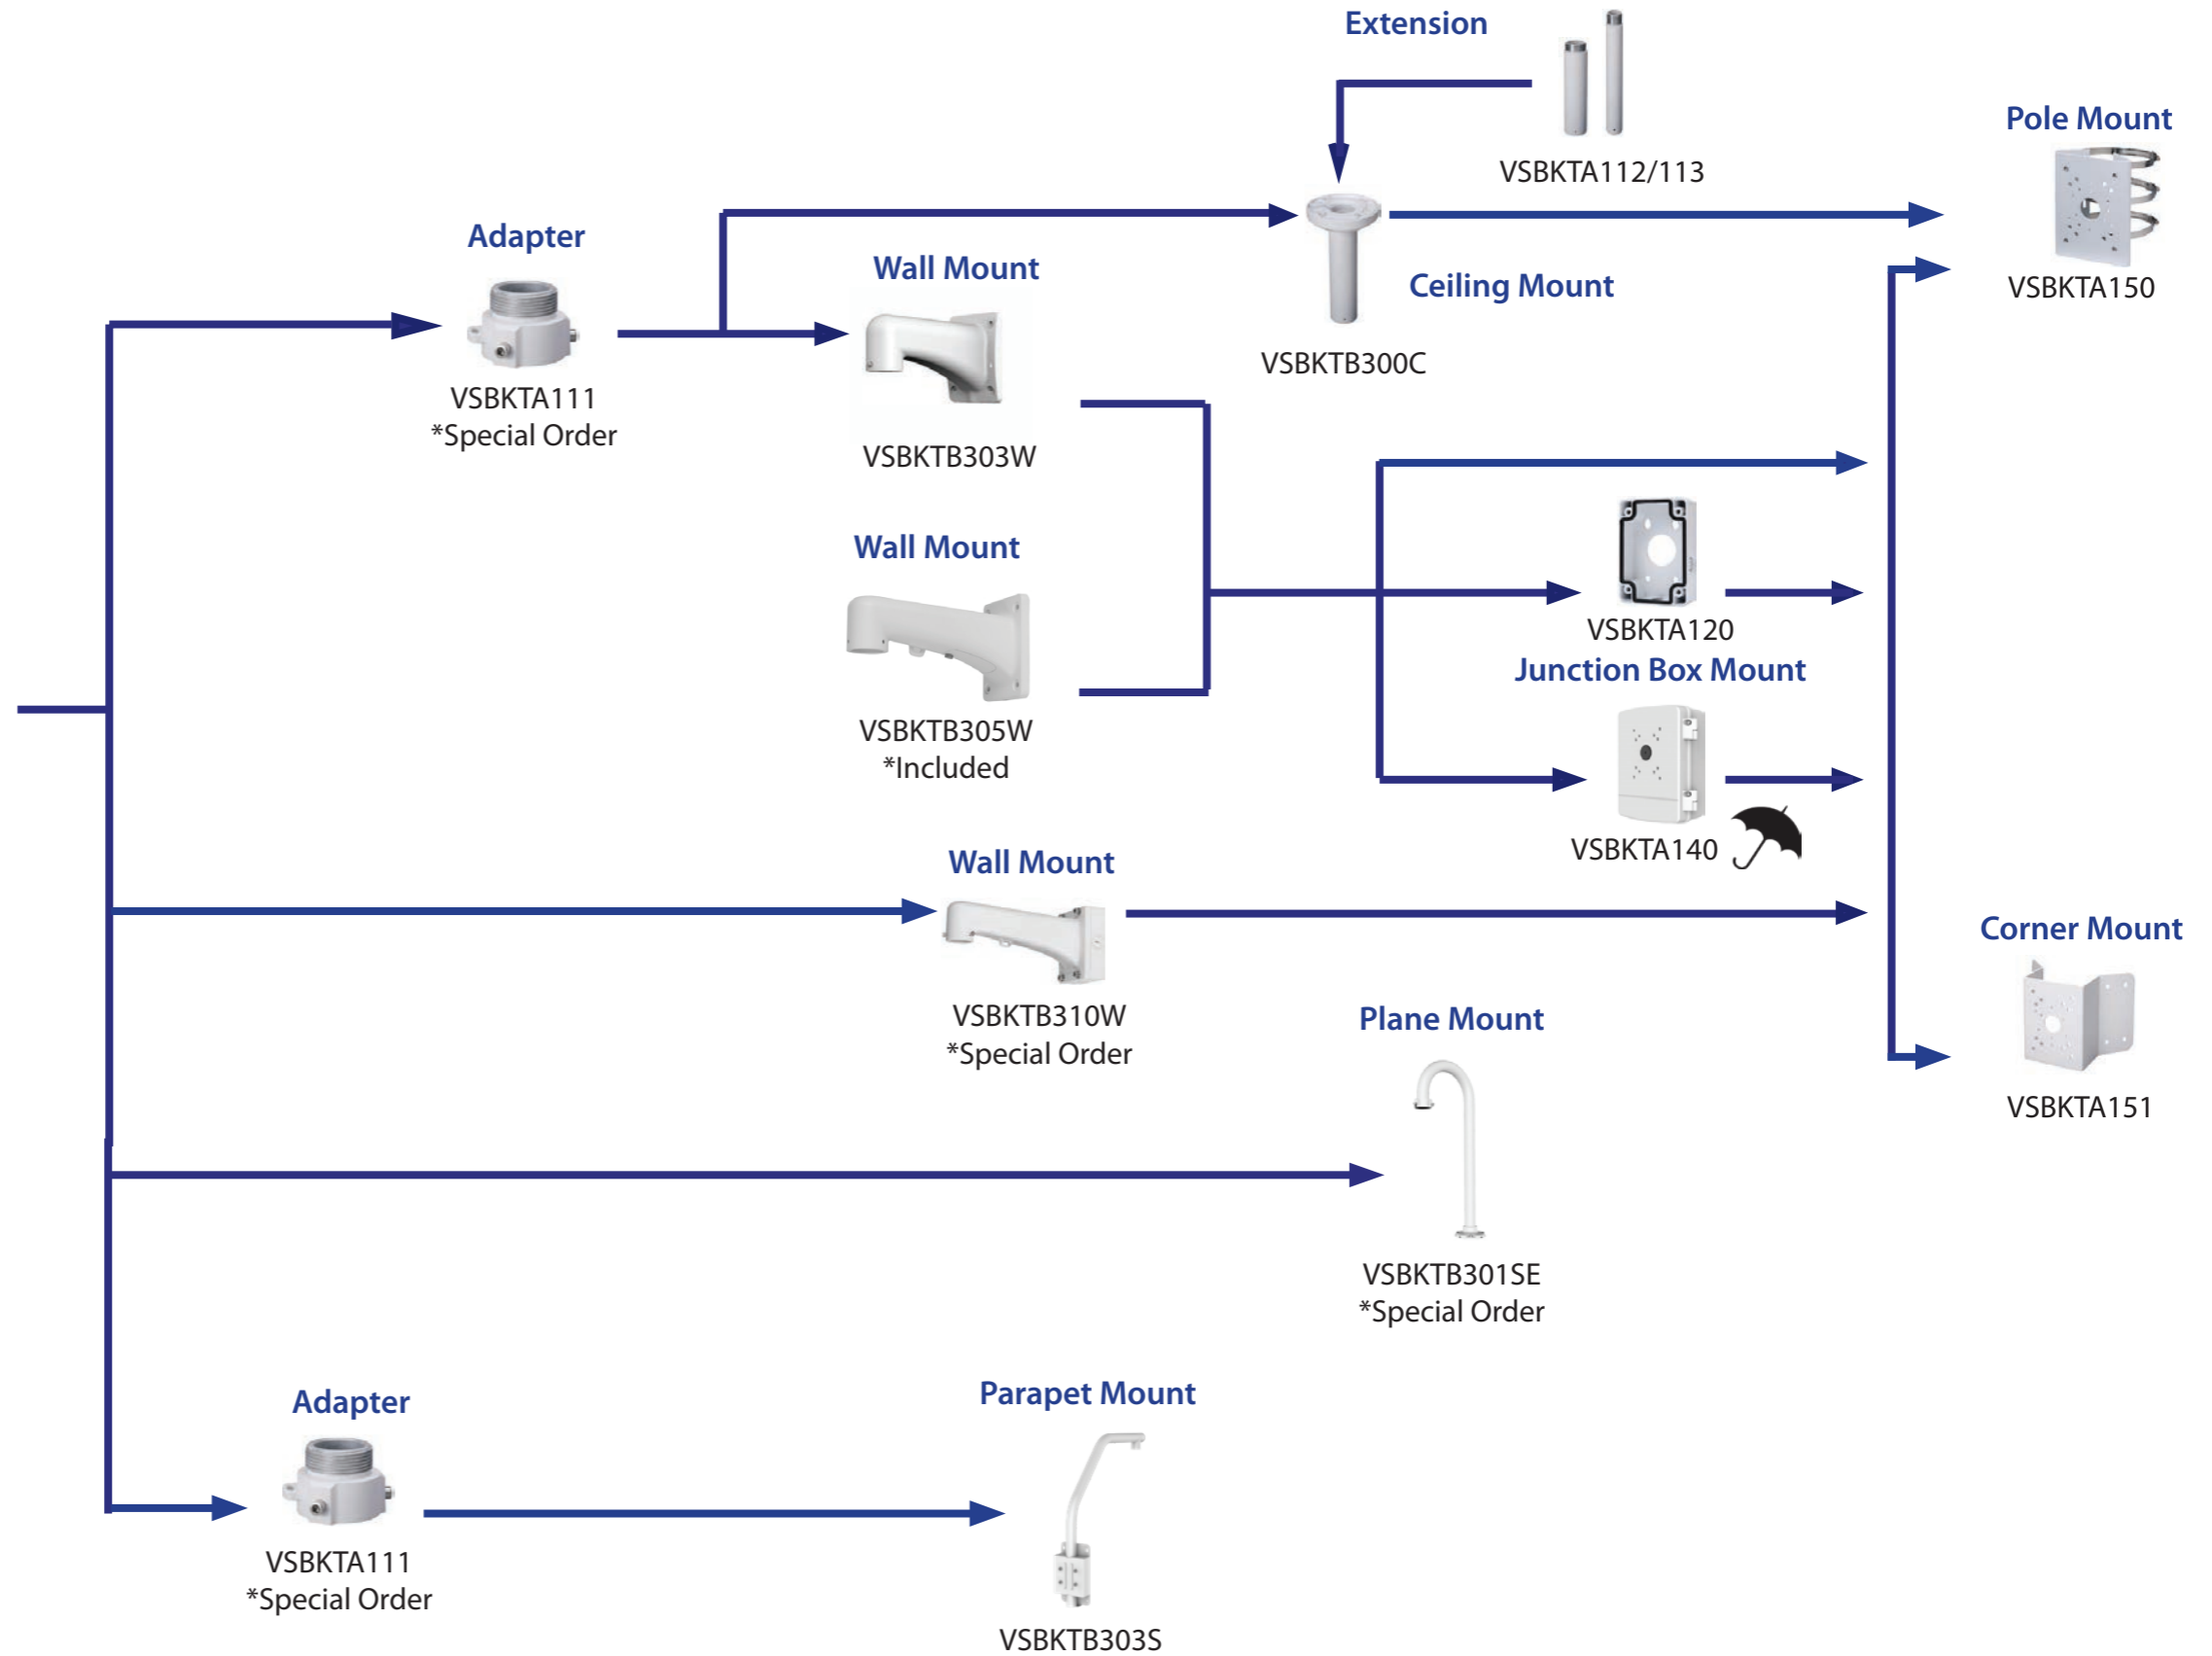

**IP Turret Domes**

VSIPP-4DIRG-I  
VSIPP-4DIRMG-I  
VSIPC-4DIRG  
VSIP4MPVDIRME

**HDCVI Turret Domes**

VSCVI-5DIRMG  
VSCVI-8DIRMG

IP Turret Domes

VSIPC-4DIRMG

Junction Box  
Mount

VSBKTA130E

VSBKTB305W

VSBKTA151

**IP Wedge Domes**

VSIP4MPVDIRF3.6V2  
VSIP4MPVDIRF6.0V2

IP Fisheye	
	VSIP5MPFEV2
HDCVI Fisheye	
	VSCVI4MPFE

IP Panorama Cameras

VSIP6MPPA  
VSIP8MPPAV2

**IP PTZ Domes**

VSIP2MPPTZIRL  
VSIP8MPPTZIRL

IP PTZ Domes

VSIP2MPPTZIRV2 VSIP4MPPTZIR

HDCVI PTZ Domes

VSCVI2MPPTZIRBV2 VSCVI4MPPTZIRB

**IP PTZ Domes**

VSIP2MPPTZIRK

**IP PTZ Domes**

VSIP2MPPTZV2  
VSIP2MPPTZV3

**IP PTZ Mini Domes**

VSIP2MPPTZMINI  
VSIP4MPPTZMINI