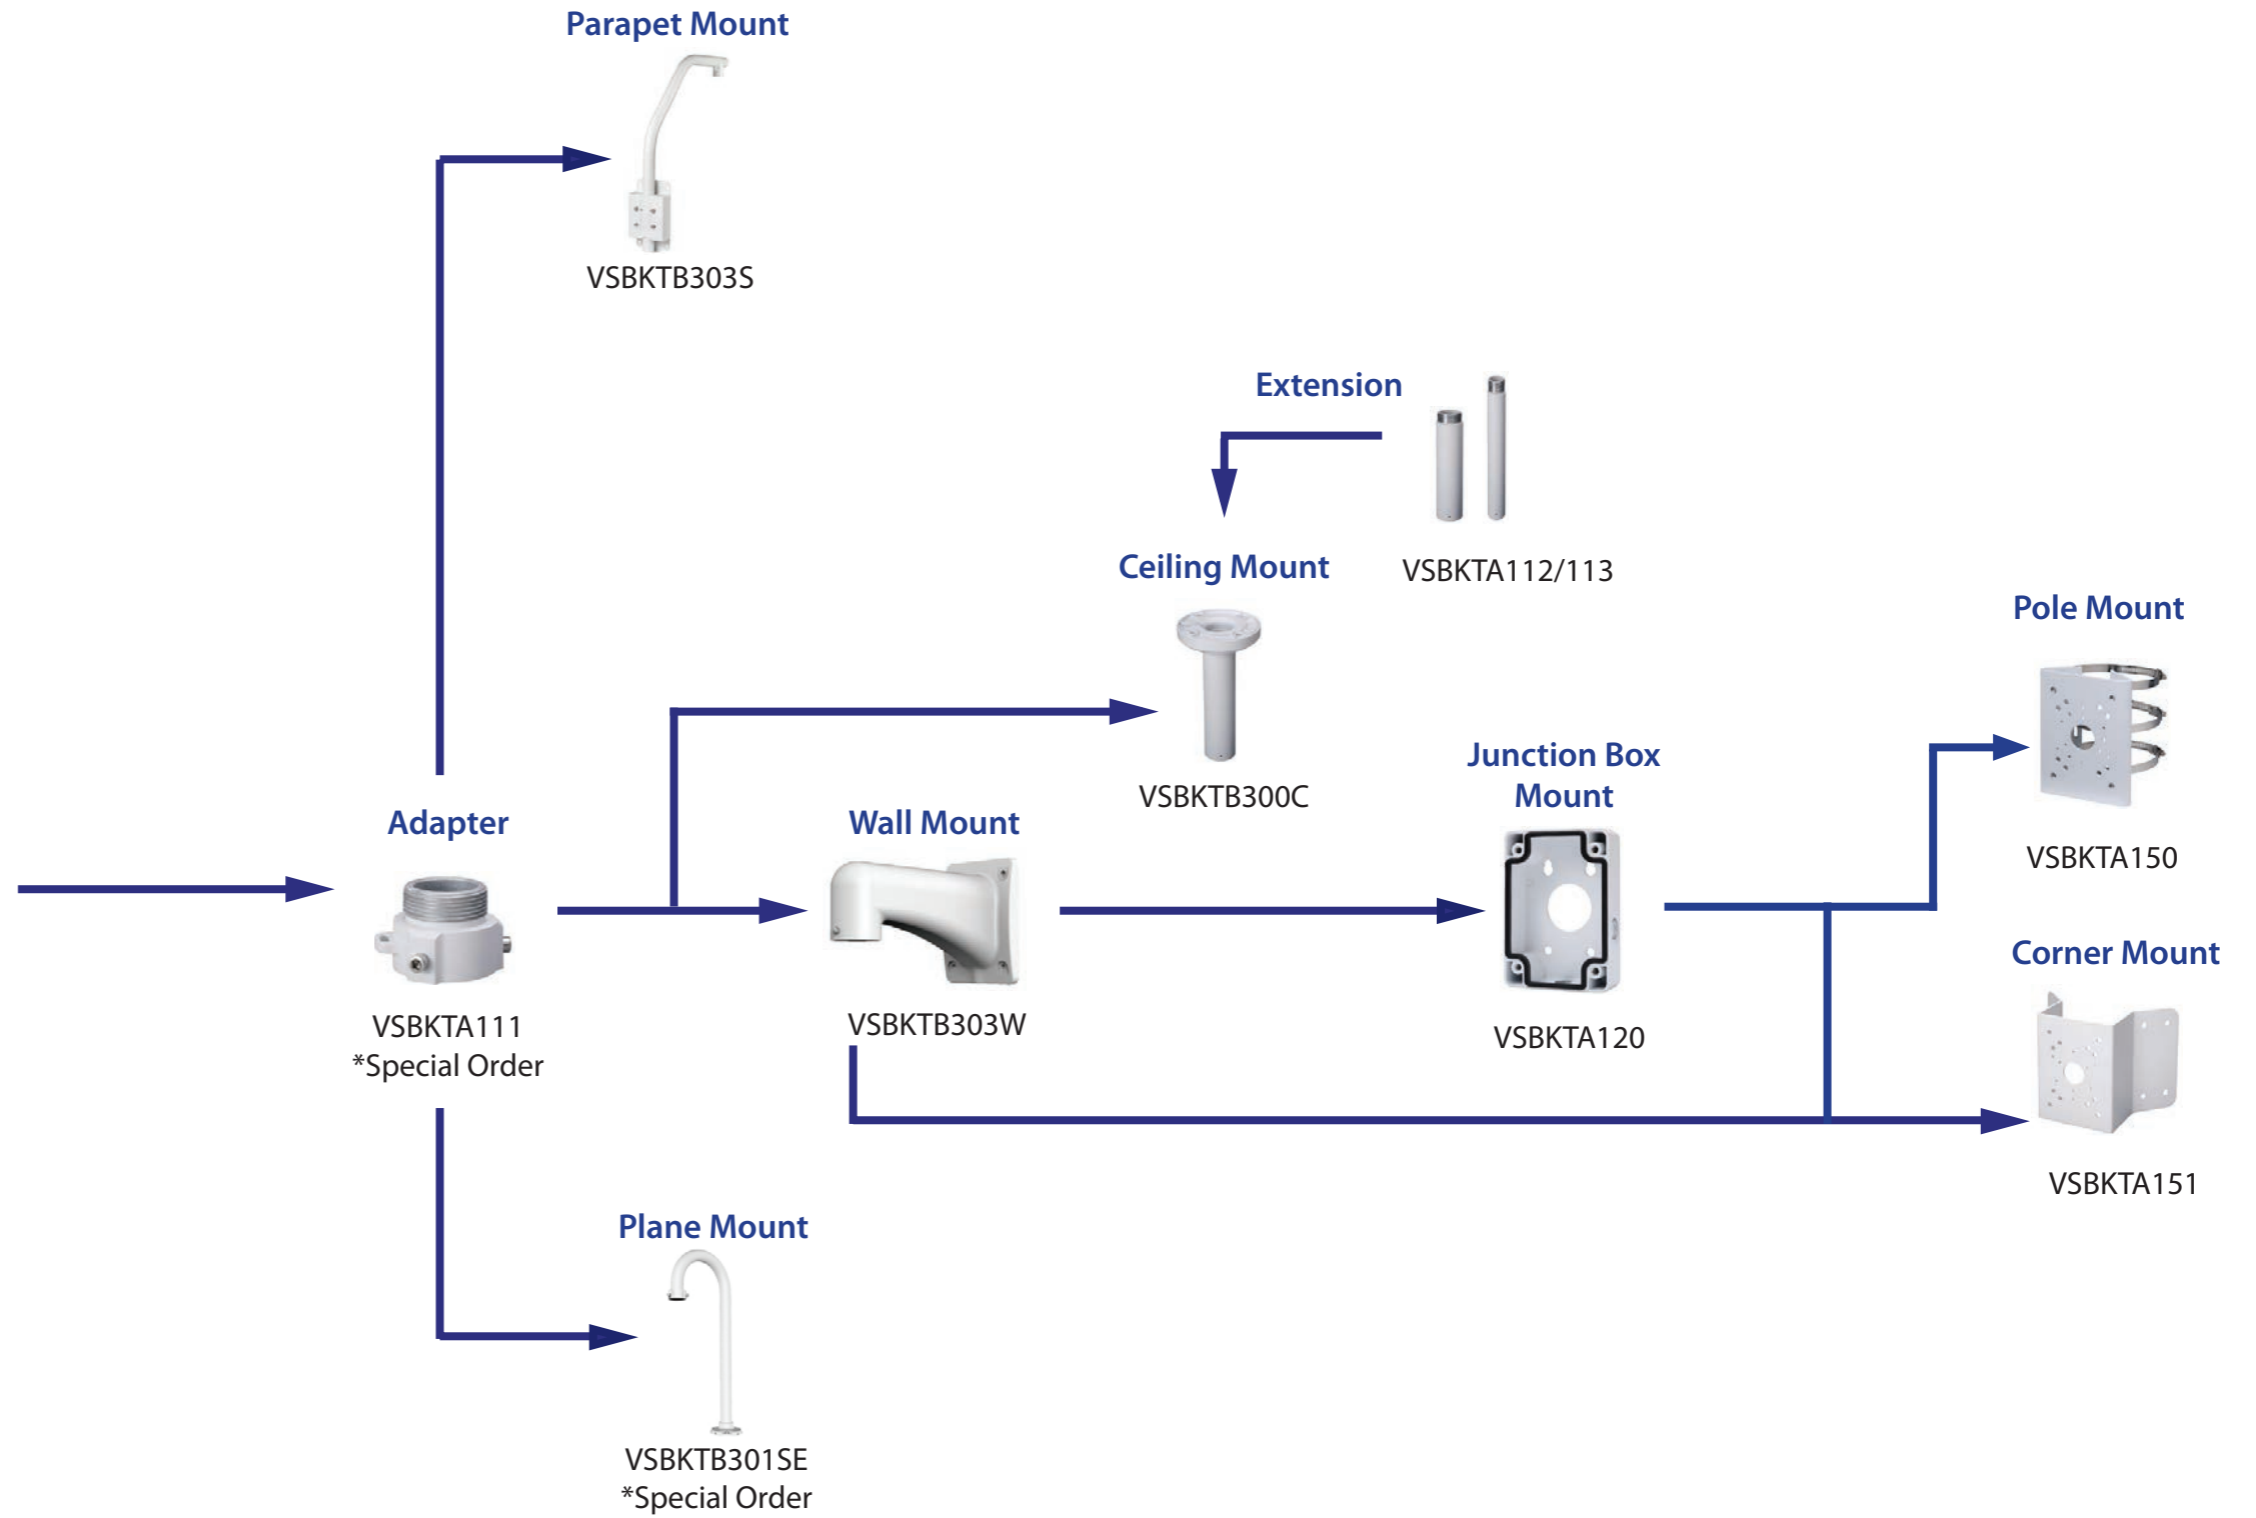

**IP Turret Domes**

VSIPP-4DIRG-I  
VSIPP-4DIRMG-I  
VSIPC-4DIRG  
VSIP4MPVDIRME

**HDCVI Turret Domes**

VSCVI-5DIRMG  
VSCVI-8DIRMG

IP Turret Domes

VSIPC-4DIRMG

Junction Box  
Mount

VSBKTA130E

VSBKTB305W

VSBKTA151

**IP Wedge Domes**

VSIP4MPVDIRF3.6V2  
VSIP4MPVDIRF6.0V2

IP Fisheye	
	VSIP5MPFEV2
HDCVI Fisheye	
	VSCVI4MPFE

IP Panorama Cameras

VSIP6MPPA  
VSIP8MPPAV2

**IP PTZ Domes**

VSIP2MPPTZIRL  
VSIP8MPPTZIRL

IP PTZ Domes

VSIP2MPPTZIRV2 VSIP4MPPTZIR

HDCVI PTZ Domes

VSCVI2MPPTZIRBV2 VSCVI4MPPTZIRB

**IP PTZ Domes**

VSIP2MPPTZIRK

**IP PTZ Domes**

VSIP2MPPTZV2  
VSIP2MPPTZV3

**IP PTZ Mini Domes**

VSIP2MPPTZMINI  
VSIP4MPPTZMINI