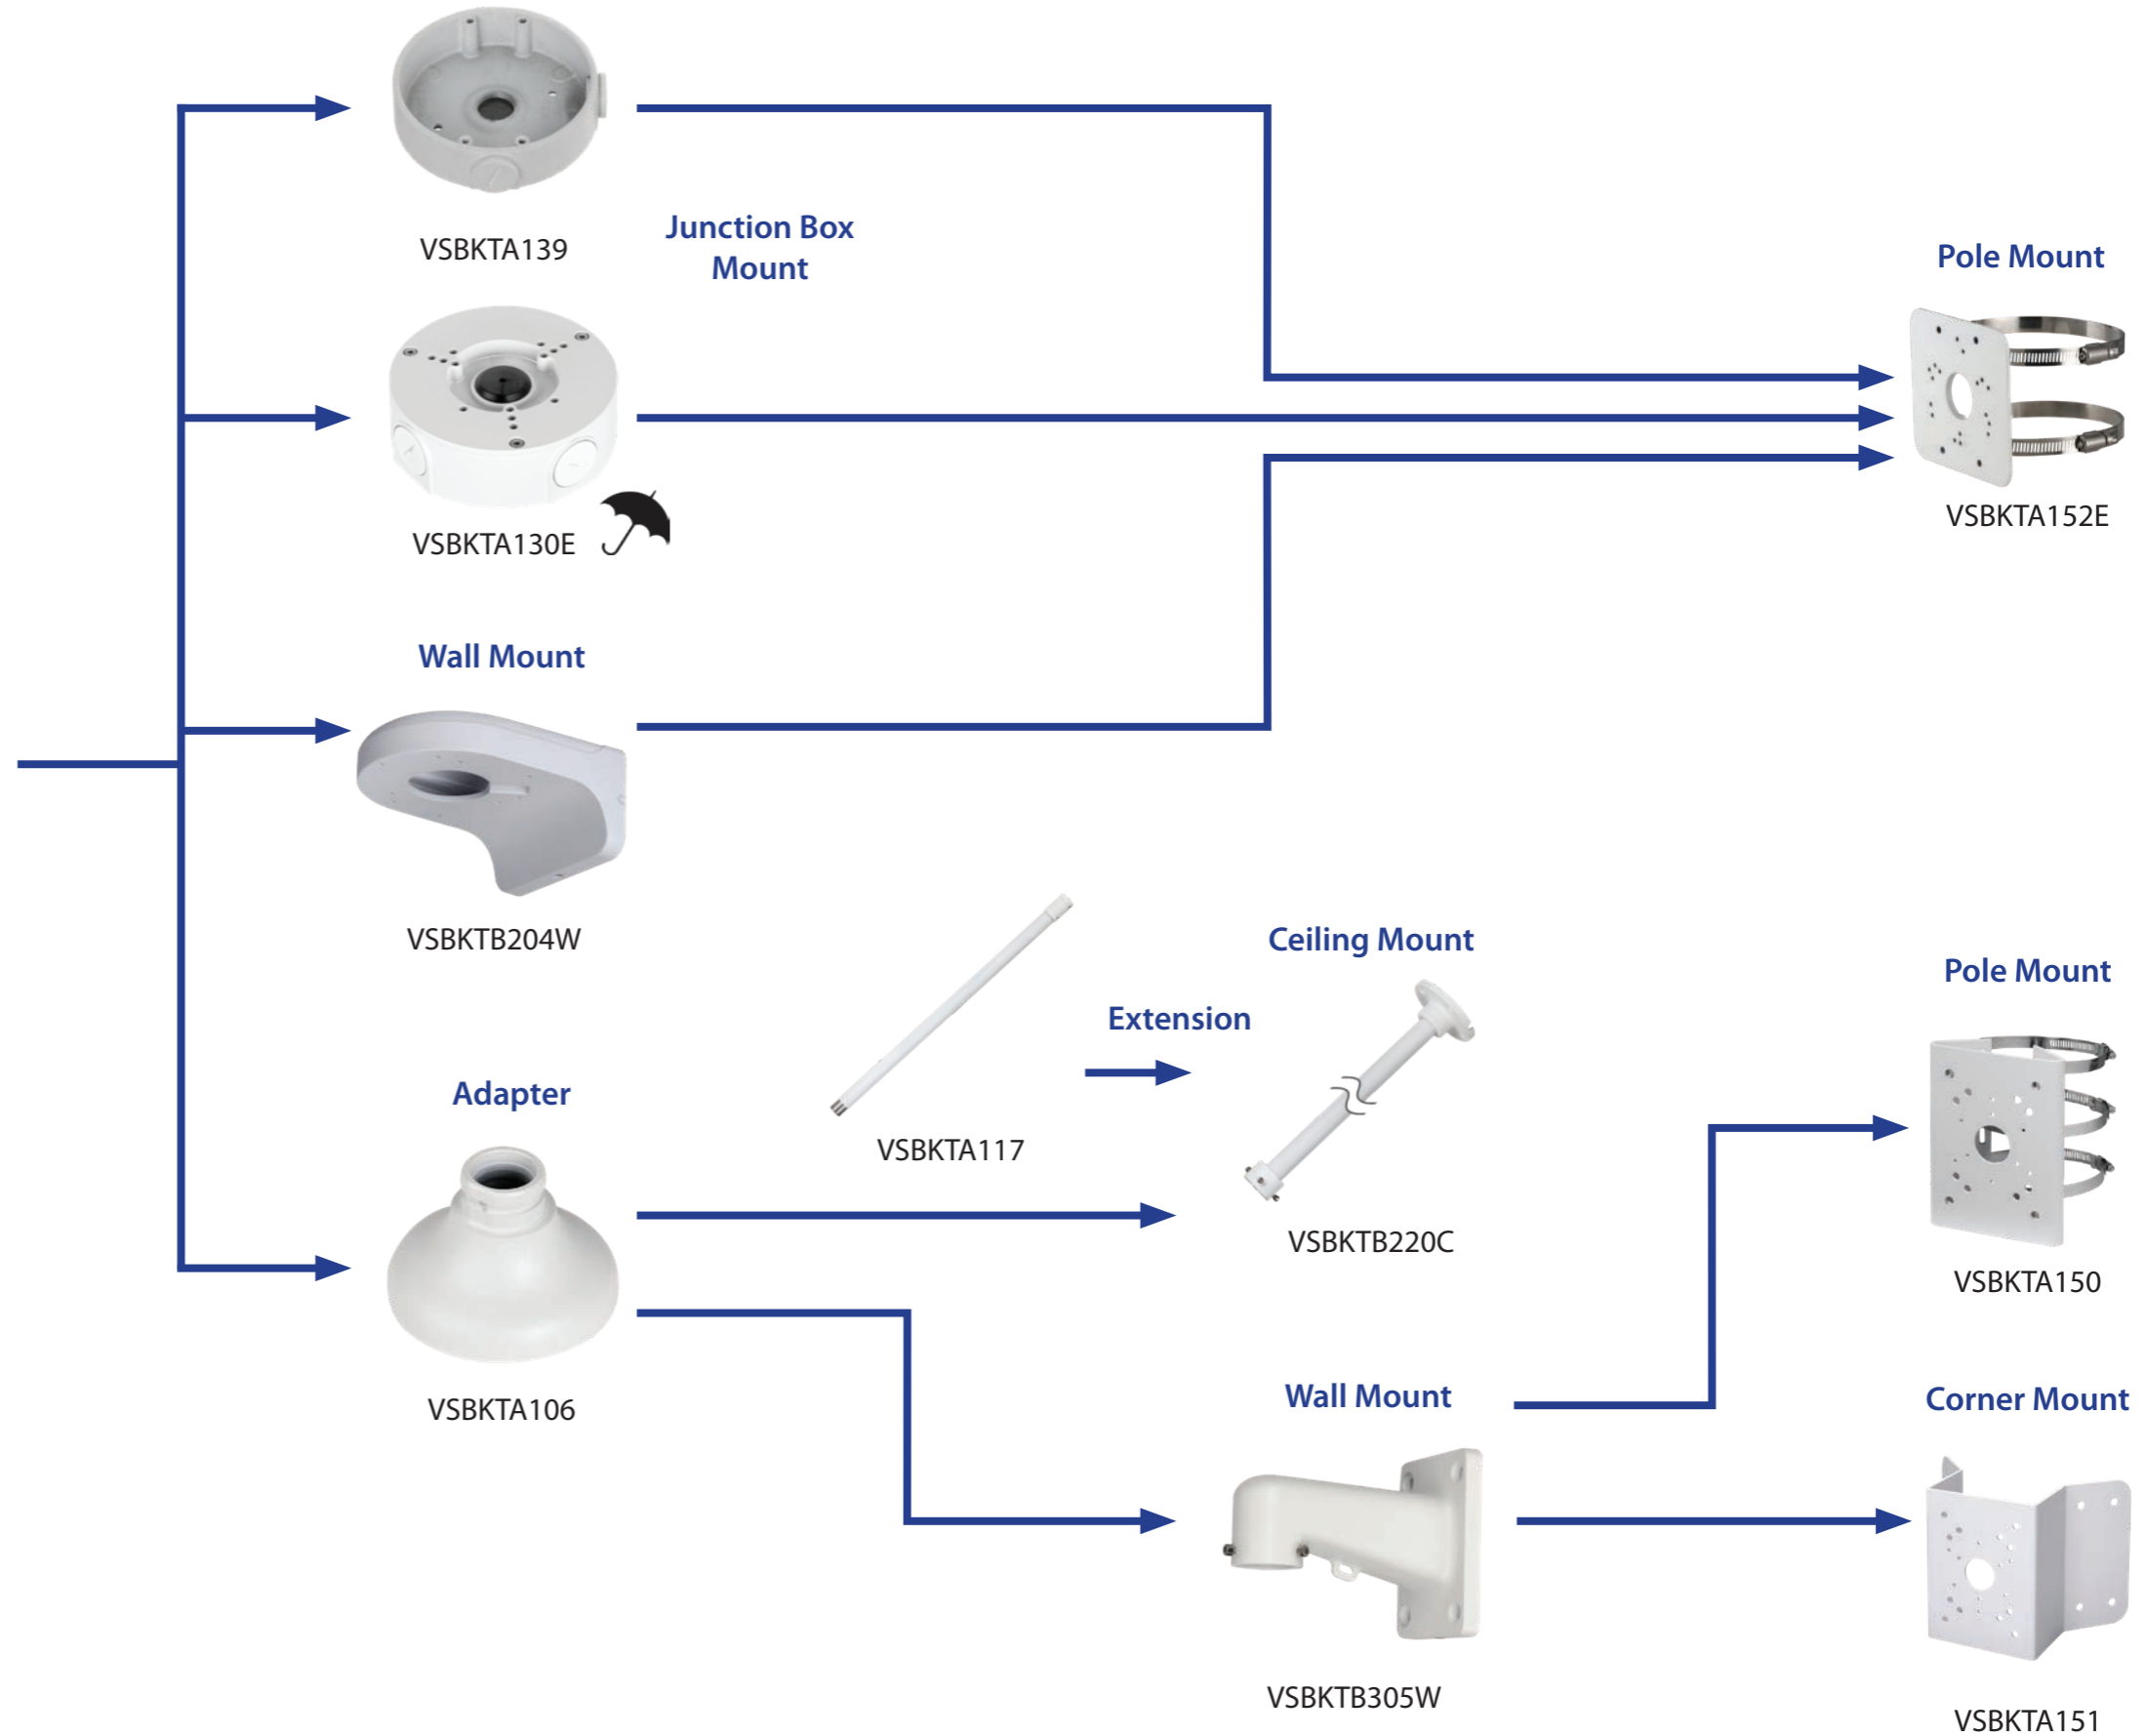

**Ult. HDCVI Vandal Domes**

VSCVI2MPVDIRM50M  
 VSCVI8MPVDIRM

**Wireless Vandal Domes**

VSIPW-3VDIR

**IP Vandal Domes**

VSIPP-4DIRD-I  
VSIPC-4DIRD2  
VSIPC-4DIRD  
VSIP4MPVDMINIIR

**HDCVI Vandal Domes**

VSCVI4MPVDIR2.8  
VSCVI2MPVDIRV3  
VSCVI-5DIR2.8D

IP Turret Domes

VSIPE2MPVDMINIIRC3.6 VSIPE4MPVDMINIIRC2.8 VSIPE4MPVDMINIIRC3.6 VSIPE4MPVDMINIIRC6 VSIPE8MPVDMINIIRC2.8 VSIPC-6DIRC VSIPC-6DIRCB
HDCVI Turret Domes

VSCVI1MPDIRV4 VSCVI2MPDIRV5 VSCVI-2DFCG VSCVI-5DIR2.8G VSCVI-8DIRG