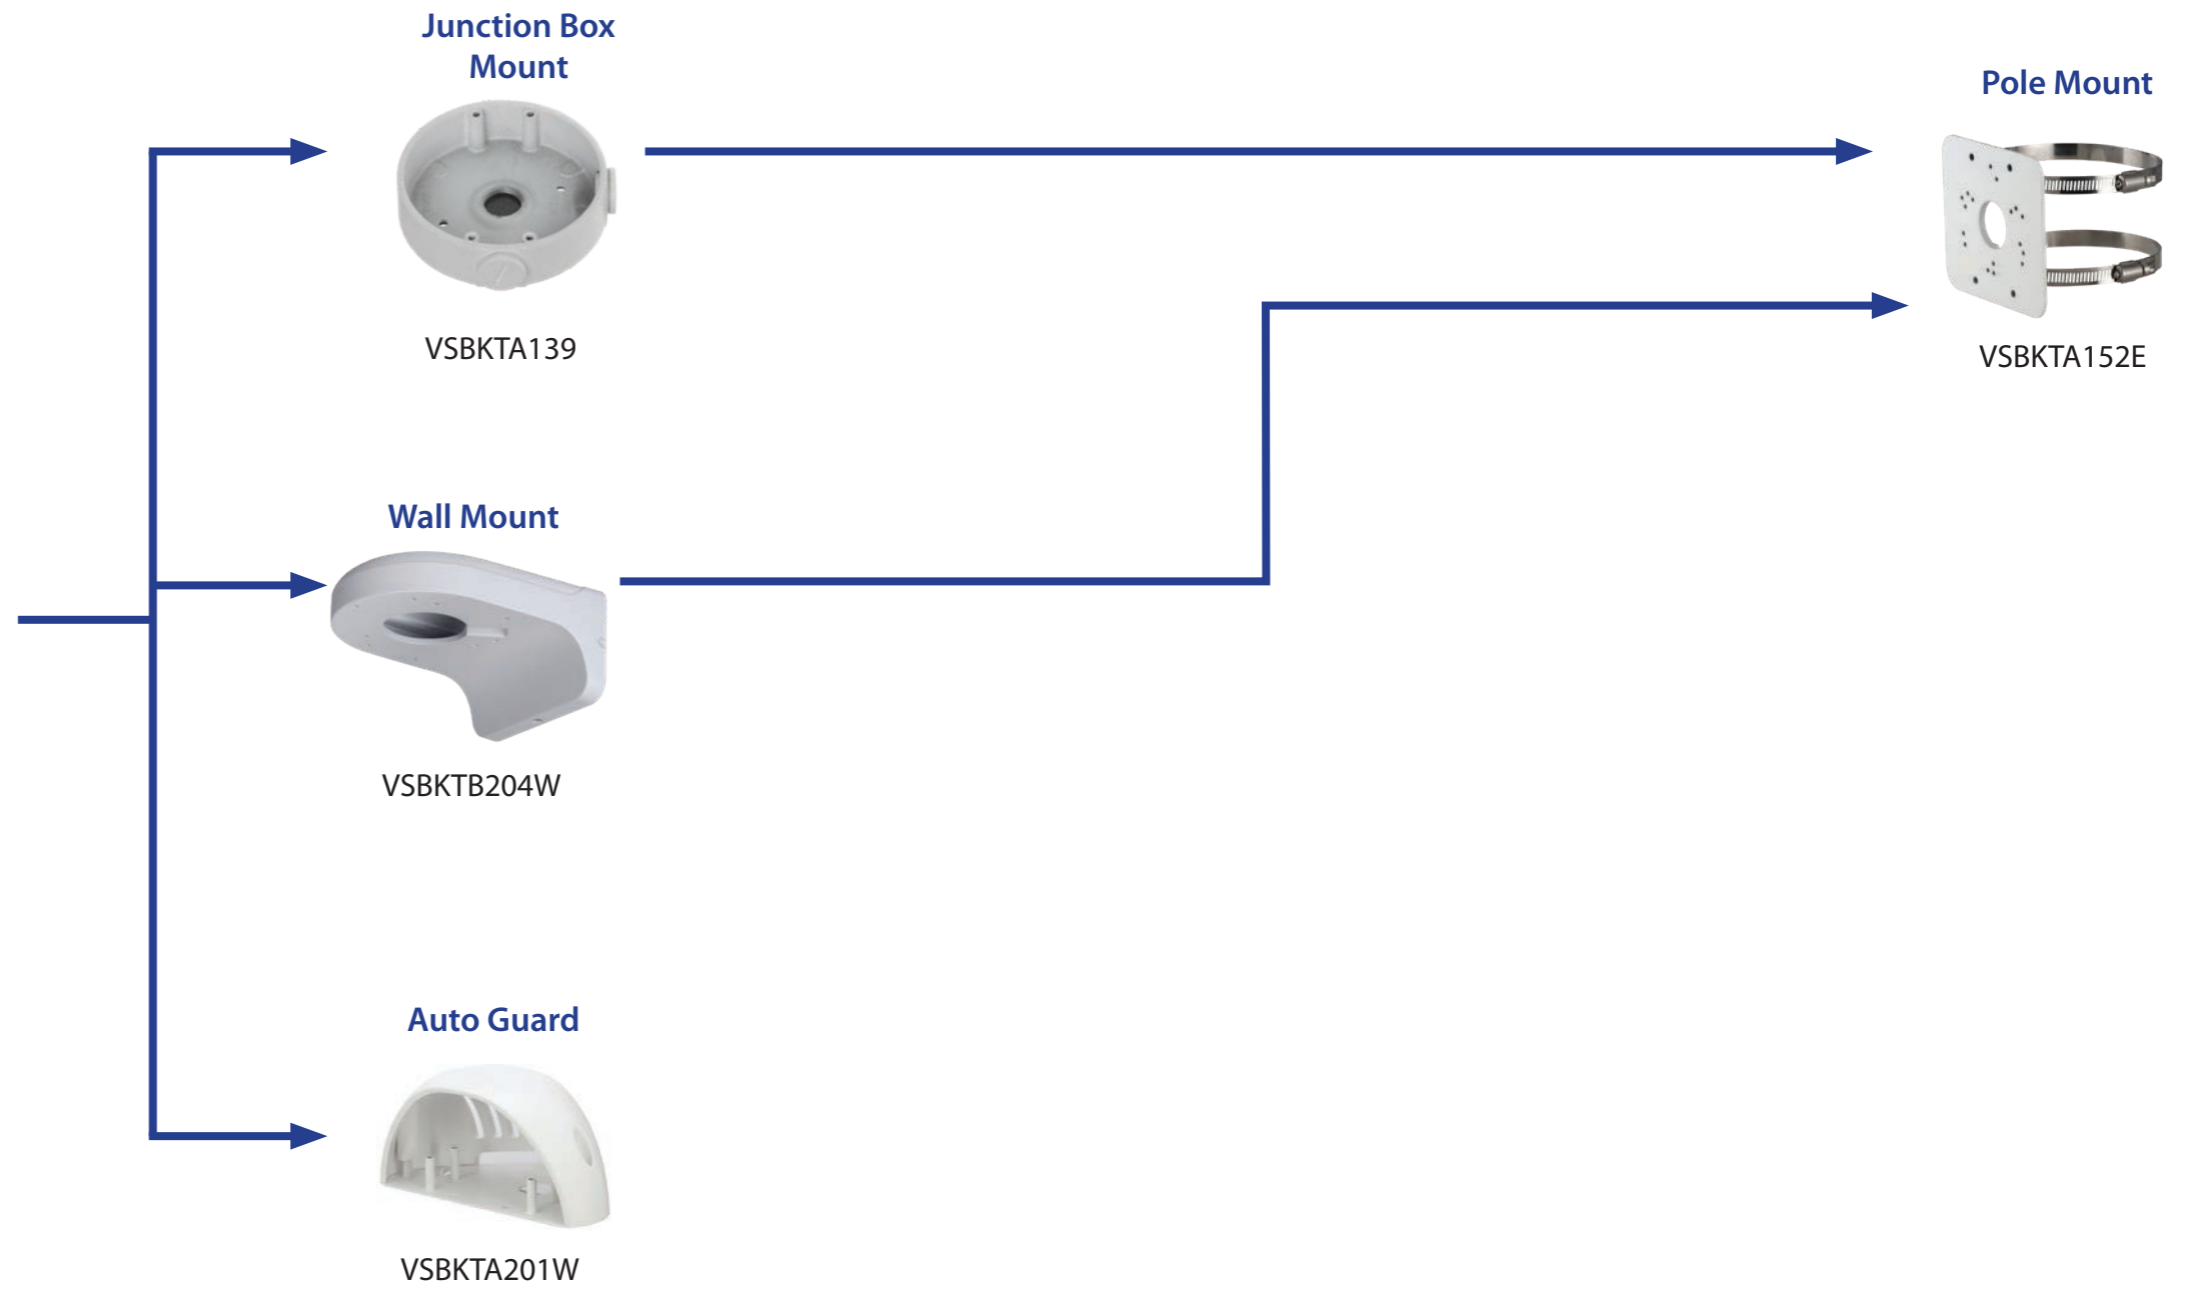

**IP Turret Domes**

VSIPP-4DIRG-I  
VSIPP-4DIRMG-I  
VSIPC-4DIRG  
VSIP4MPVDIRME

**HDCVI Turret Domes**

VSCVI-5DIRMG  
VSCVI-8DIRMG

IP Turret Domes

VSIPC-4DIRMG

Junction Box  
Mount

VSBKTA130E

VSBKTB305W

VSBKTA151

**IP Wedge Domes**

VSIP4MPVDIRF3.6V2  
VSIP4MPVDIRF6.0V2

IP Fisheye	
	VSIP5MPFEV2
HDCVI Fisheye	
	VSCVI4MPFE

IP Panorama Cameras

VSIP6MPPA  
VSIP8MPPAV2

**IP PTZ Domes**

VSIP2MPPTZIRL  
VSIP8MPPTZIRL

IP PTZ Domes

VSIP2MPPTZIRV2 VSIP4MPPTZIR

HDCVI PTZ Domes

VSCVI2MPPTZIRBV2 VSCVI4MPPTZIRB

**IP PTZ Domes**

VSIP2MPPTZIRK

**IP PTZ Domes**

VSIP2MPPTZV2  
VSIP2MPPTZV3

**IP PTZ Mini Domes**

VSIP2MPPTZMINI  
VSIP4MPPTZMINI