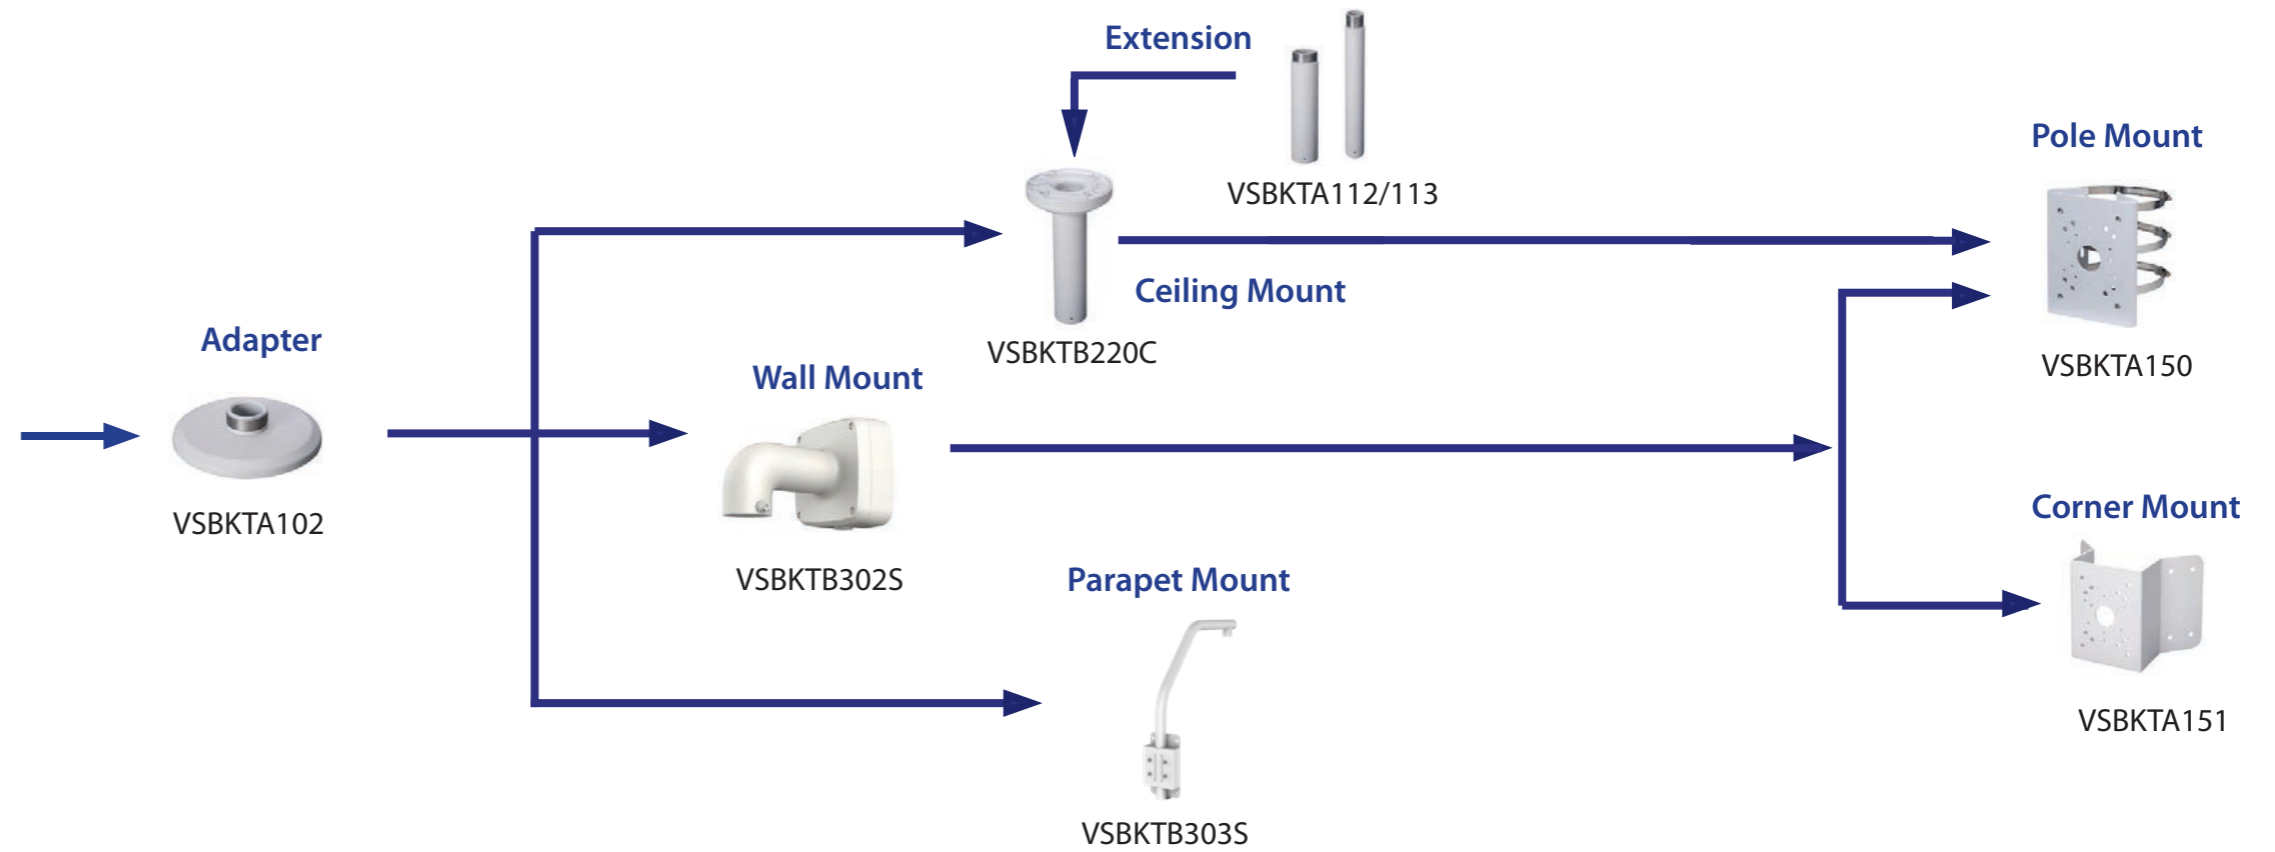

VSBKTB305W

VSBKTA151

**IP Wedge Domes**

VSIP4MPVDIRF3.6V2  
VSIP4MPVDIRF6.0V2

IP Fisheye	
	VSIP5MPFEV2
HDCVI Fisheye	
	VSCVI4MPFE

IP Panorama Cameras

VSIP6MPPA  
VSIP8MPPAV2

**IP PTZ Domes**

VSIP2MPPTZIRL  
VSIP8MPPTZIRL

IP PTZ Domes

VSIP2MPPTZIRV2 VSIP4MPPTZIR

HDCVI PTZ Domes

VSCVI2MPPTZIRBV2 VSCVI4MPPTZIRB

**IP PTZ Domes**

VSIP2MPPTZIRK

**IP PTZ Domes**

VSIP2MPPTZV2  
VSIP2MPPTZV3

**IP PTZ Mini Domes**

VSIP2MPPTZMINI  
VSIP4MPPTZMINI

### IP Positioning PTZ

VSIP2MPPTZIRW  
VSIPPTZ-2IRW-I