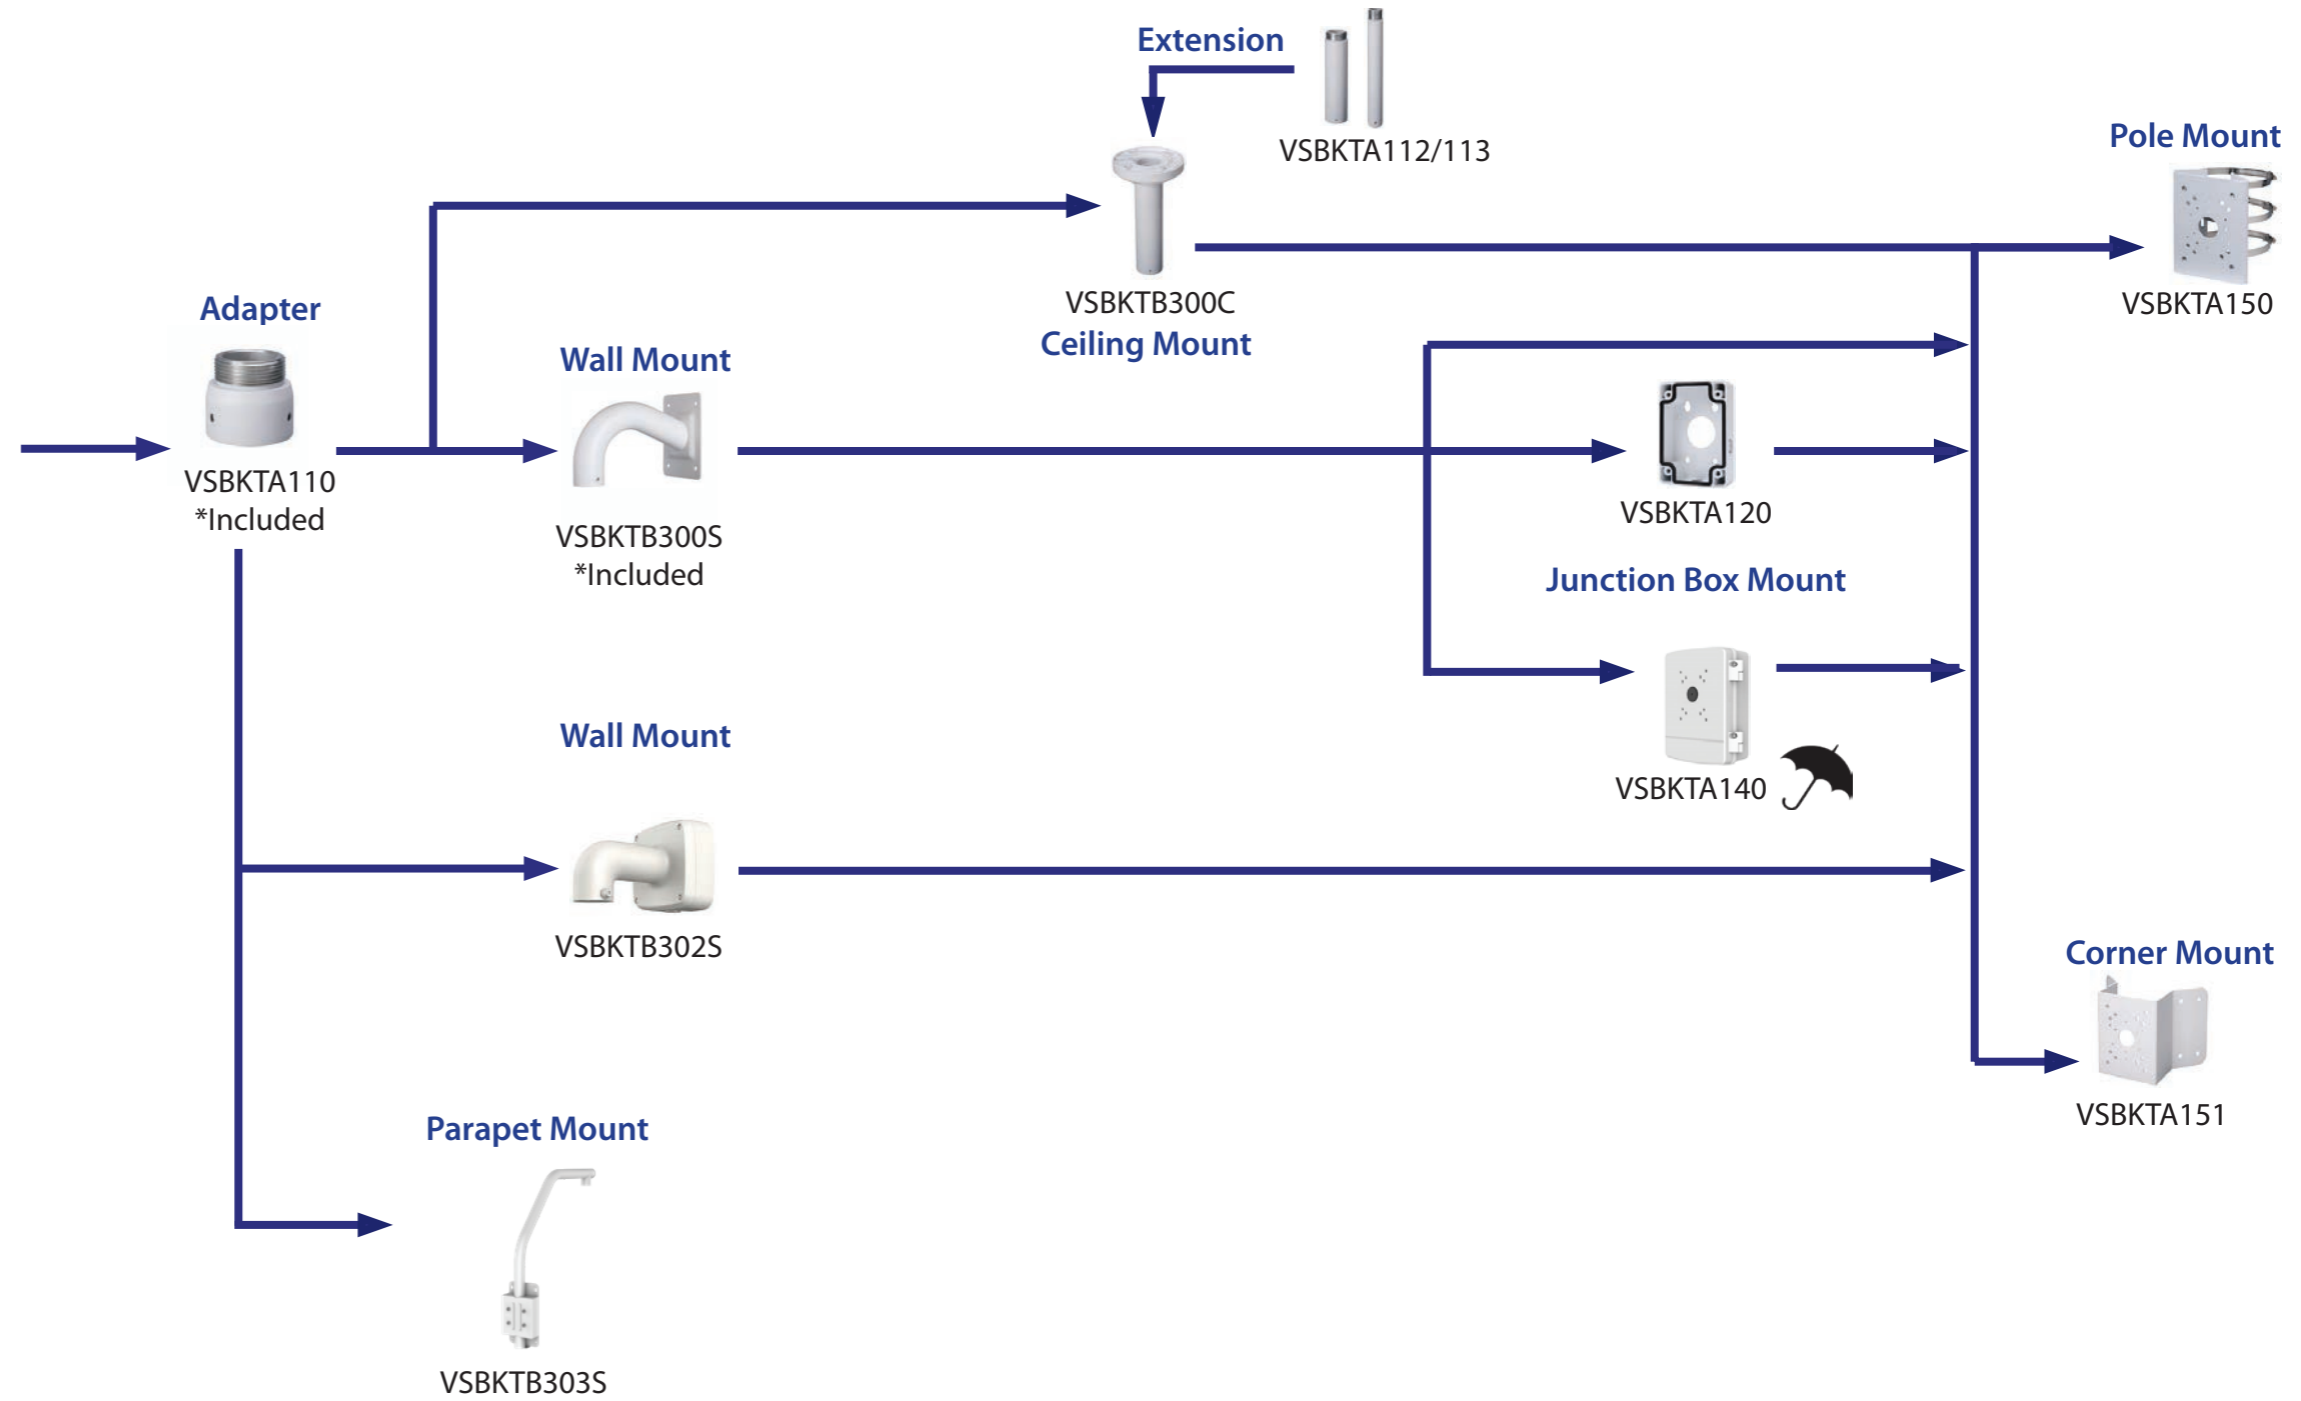

VSBKTB305W

VSBKTA151

**IP Wedge Domes**

VSIP4MPVDIRF3.6V2  
VSIP4MPVDIRF6.0V2

IP Fisheye	
	VSIP5MPFEV2
HDCVI Fisheye	
	VSCVI4MPFE

IP Panorama Cameras

VSIP6MPPA  
VSIP8MPPAV2

**IP PTZ Domes**

VSIP2MPPTZIRL  
VSIP8MPPTZIRL

IP PTZ Domes

VSIP2MPPTZIRV2 VSIP4MPPTZIR

HDCVI PTZ Domes

VSCVI2MPPTZIRBV2 VSCVI4MPPTZIRB

**IP PTZ Domes**

VSIP2MPPTZIRK

**IP PTZ Domes**

VSIP2MPPTZV2  
VSIP2MPPTZV3

**IP PTZ Mini Domes**

VSIP2MPPTZMINI  
VSIP4MPPTZMINI

### IP Positioning PTZ

VSIP2MPPTZIRW  
VSIPPTZ-2IRW-I