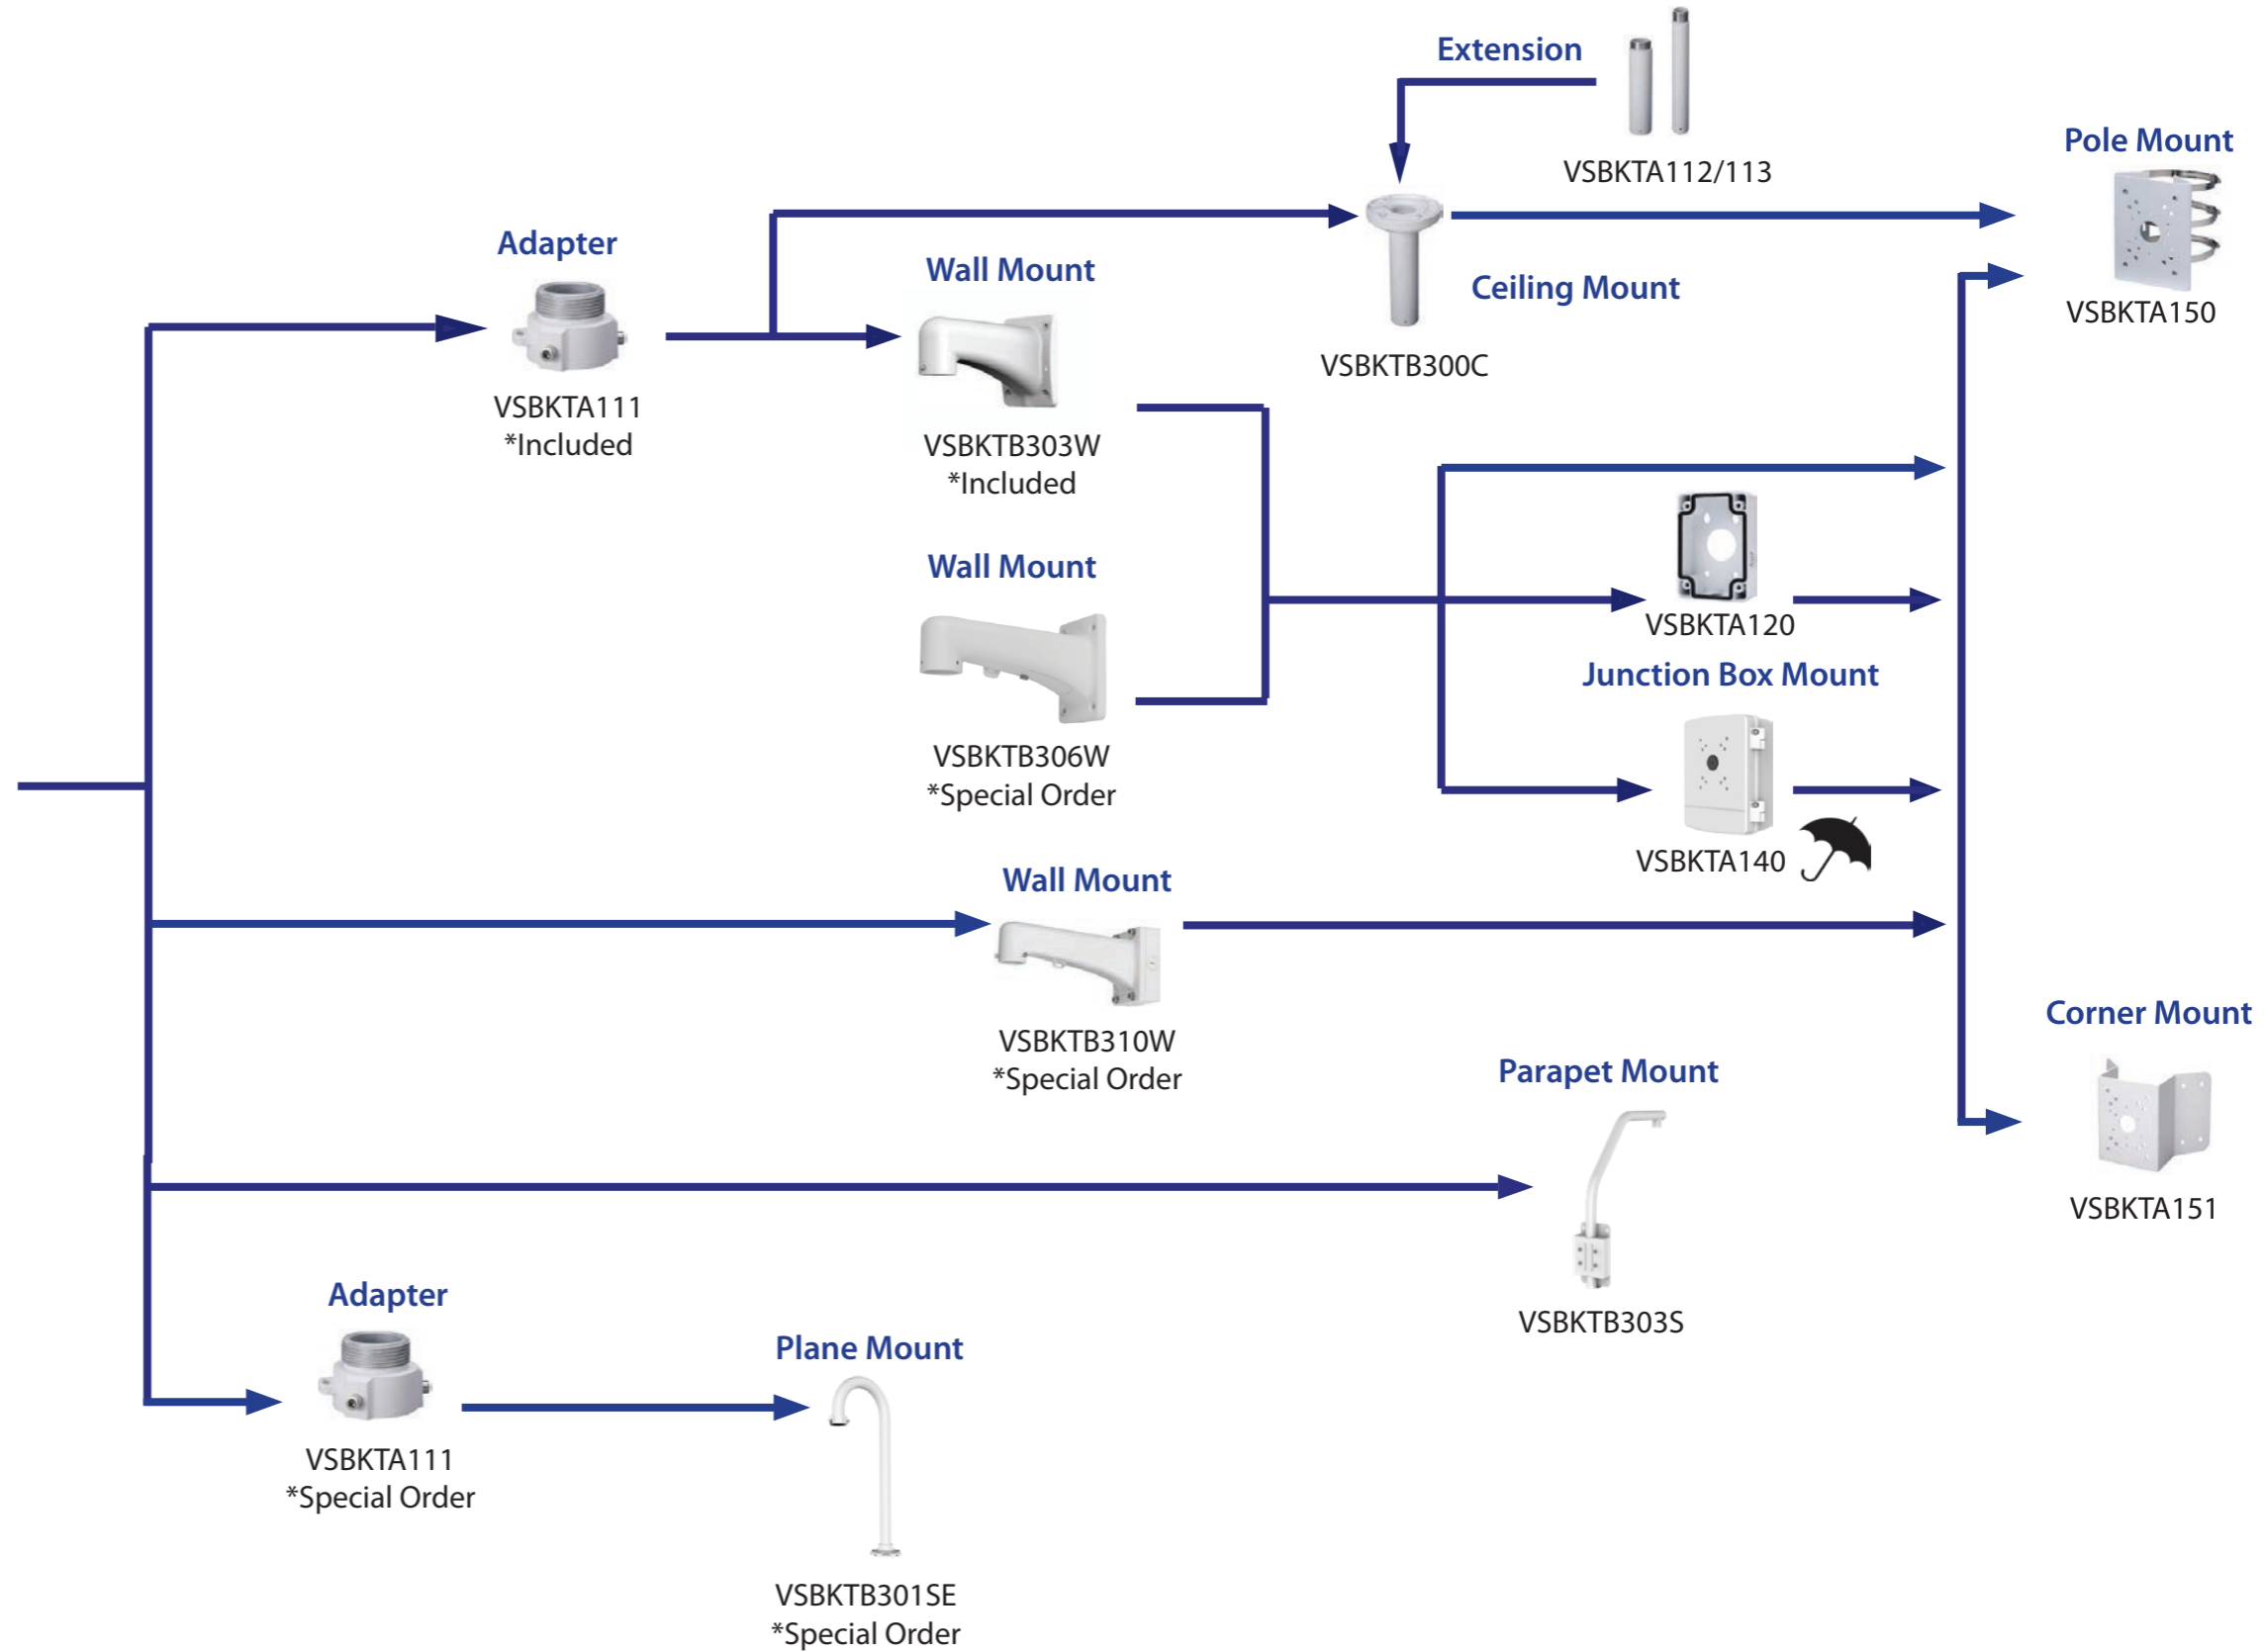

**IP Turret Domes**

VSIPP-4DIRG-I  
VSIPP-4DIRMG-I  
VSIPC-4DIRG  
VSIP4MPVDIRME

**HDCVI Turret Domes**

VSCVI-5DIRMG  
VSCVI-8DIRMG

IP Turret Domes

VSIPC-4DIRMG

Junction Box  
Mount

VSBKTA130E

VSBKTB305W

VSBKTA151

**IP Wedge Domes**

VSIP4MPVDIRF3.6V2  
VSIP4MPVDIRF6.0V2

IP Fisheye	
	VSIP5MPFEV2
HDCVI Fisheye	
	VSCVI4MPFE

IP Panorama Cameras

VSIP6MPPA  
VSIP8MPPAV2

**IP PTZ Domes**

VSIP2MPPTZIRL  
VSIP8MPPTZIRL

IP PTZ Domes

VSIP2MPPTZIRV2 VSIP4MPPTZIR

HDCVI PTZ Domes

VSCVI2MPPTZIRBV2 VSCVI4MPPTZIRB

**IP PTZ Domes**

VSIP2MPPTZIRK

**IP PTZ Domes**

### IP Positioning PTZ

VSIP2MPPTZIRW  
VSIPPTZ-2IRW-I