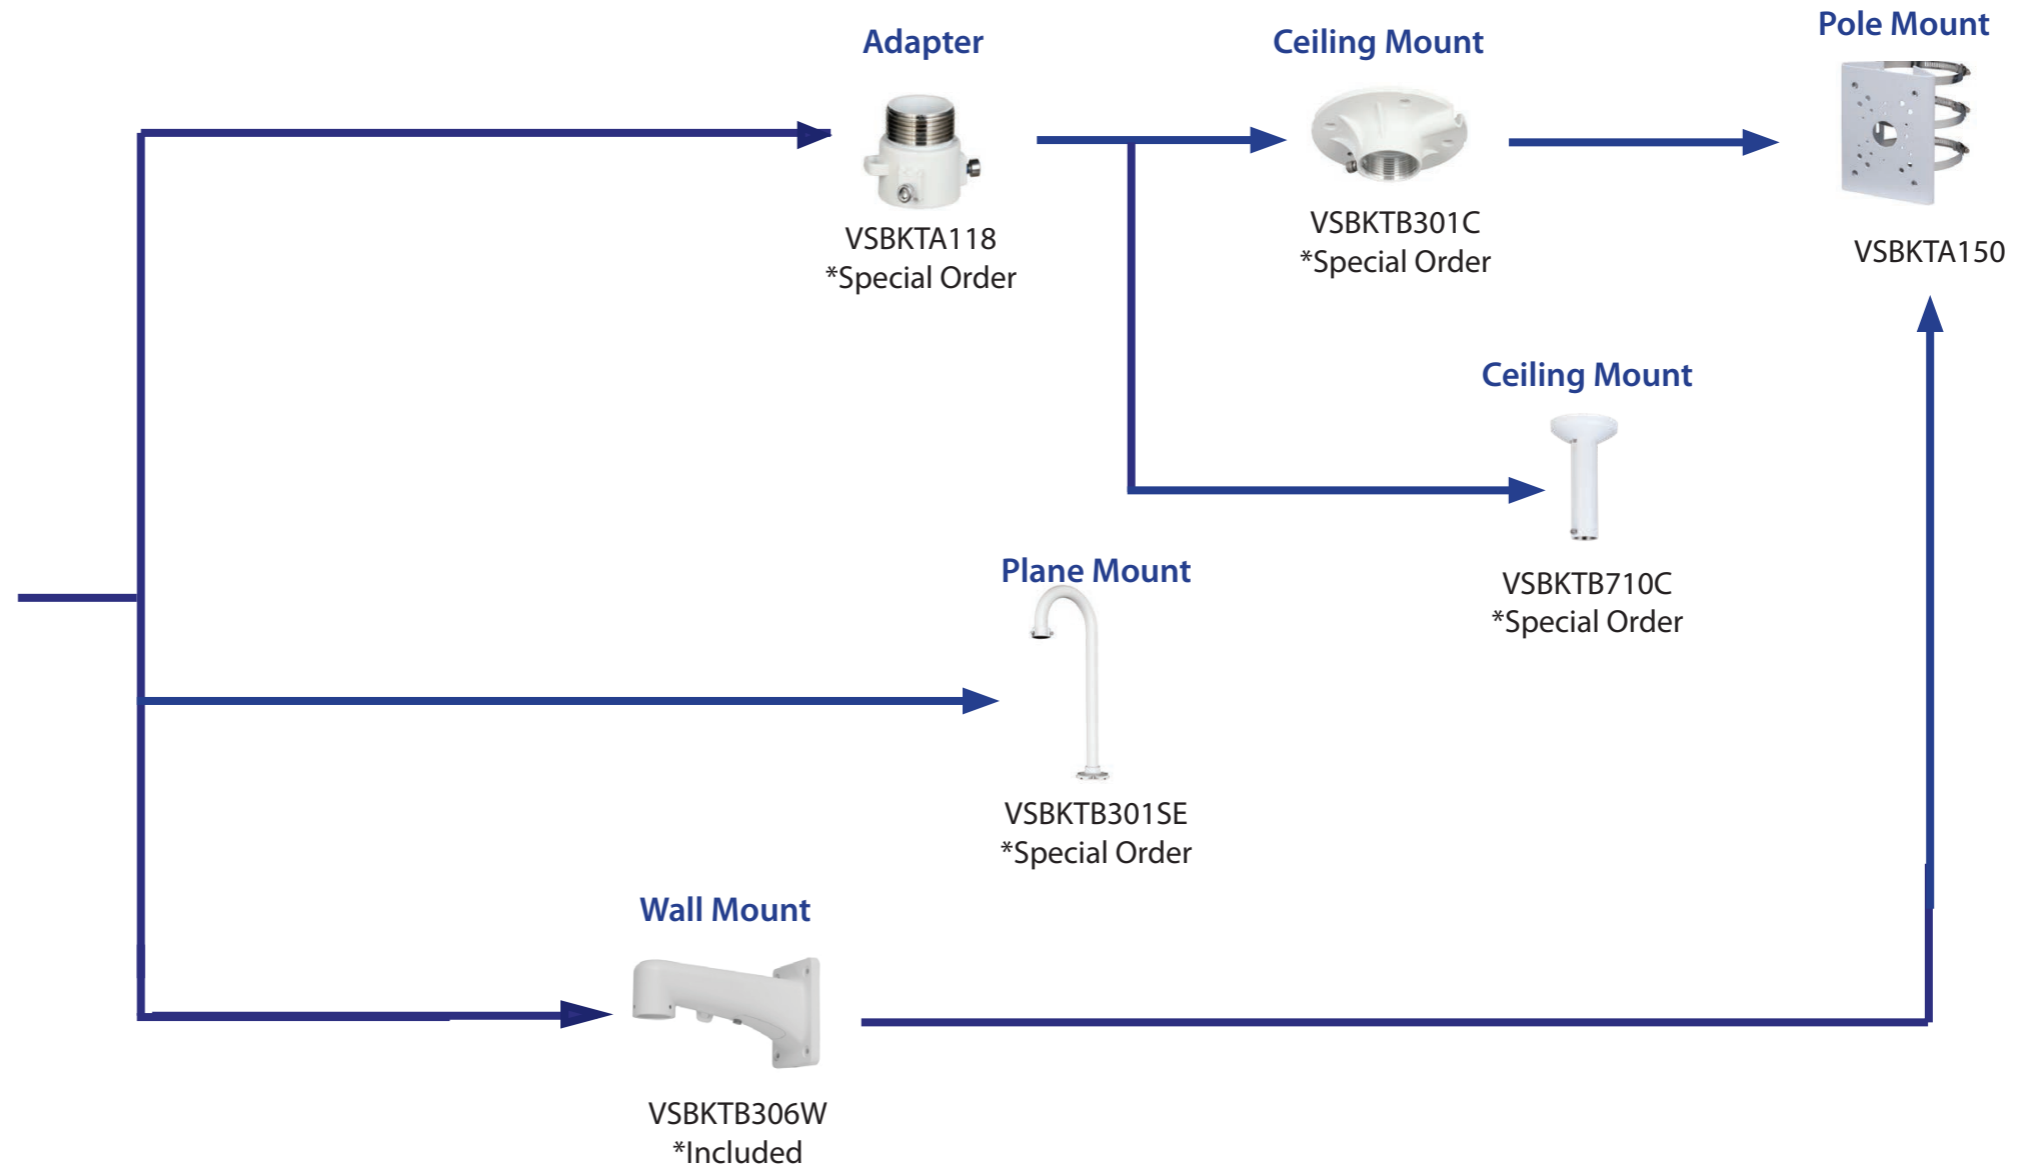

**IP Turret Domes**

VSIPP-4DIRG-I  
VSIPP-4DIRMG-I  
VSIPC-4DIRG  
VSIP4MPVDIRME

**HDCVI Turret Domes**

VSCVI-5DIRMG  
VSCVI-8DIRMG

IP Turret Domes

VSIPC-4DIRMG

Junction Box  
Mount

VSBKTA130E

VSBKTB305W

VSBKTA151

**IP Wedge Domes**

VSIP4MPVDIRF3.6V2  
VSIP4MPVDIRF6.0V2

IP Fisheye	
	VSIP5MPFEV2
HDCVI Fisheye	
	VSCVI4MPFE

IP Panorama Cameras

VSIP6MPPA  
VSIP8MPPAV2

**IP PTZ Domes**

VSIP2MPPTZIRL  
VSIP8MPPTZIRL

IP PTZ Domes

VSIP2MPPTZIRV2 VSIP4MPPTZIR

HDCVI PTZ Domes

VSCVI2MPPTZIRBV2 VSCVI4MPPTZIRB

**IP PTZ Domes**

VSIP2MPPTZIRK

**IP PTZ Domes**

VSIP2MPPTZV2  
VSIP2MPPTZV3

**IP PTZ Mini Domes**

VSIP2MPPTZMINI  
VSIP4MPPTZMINI