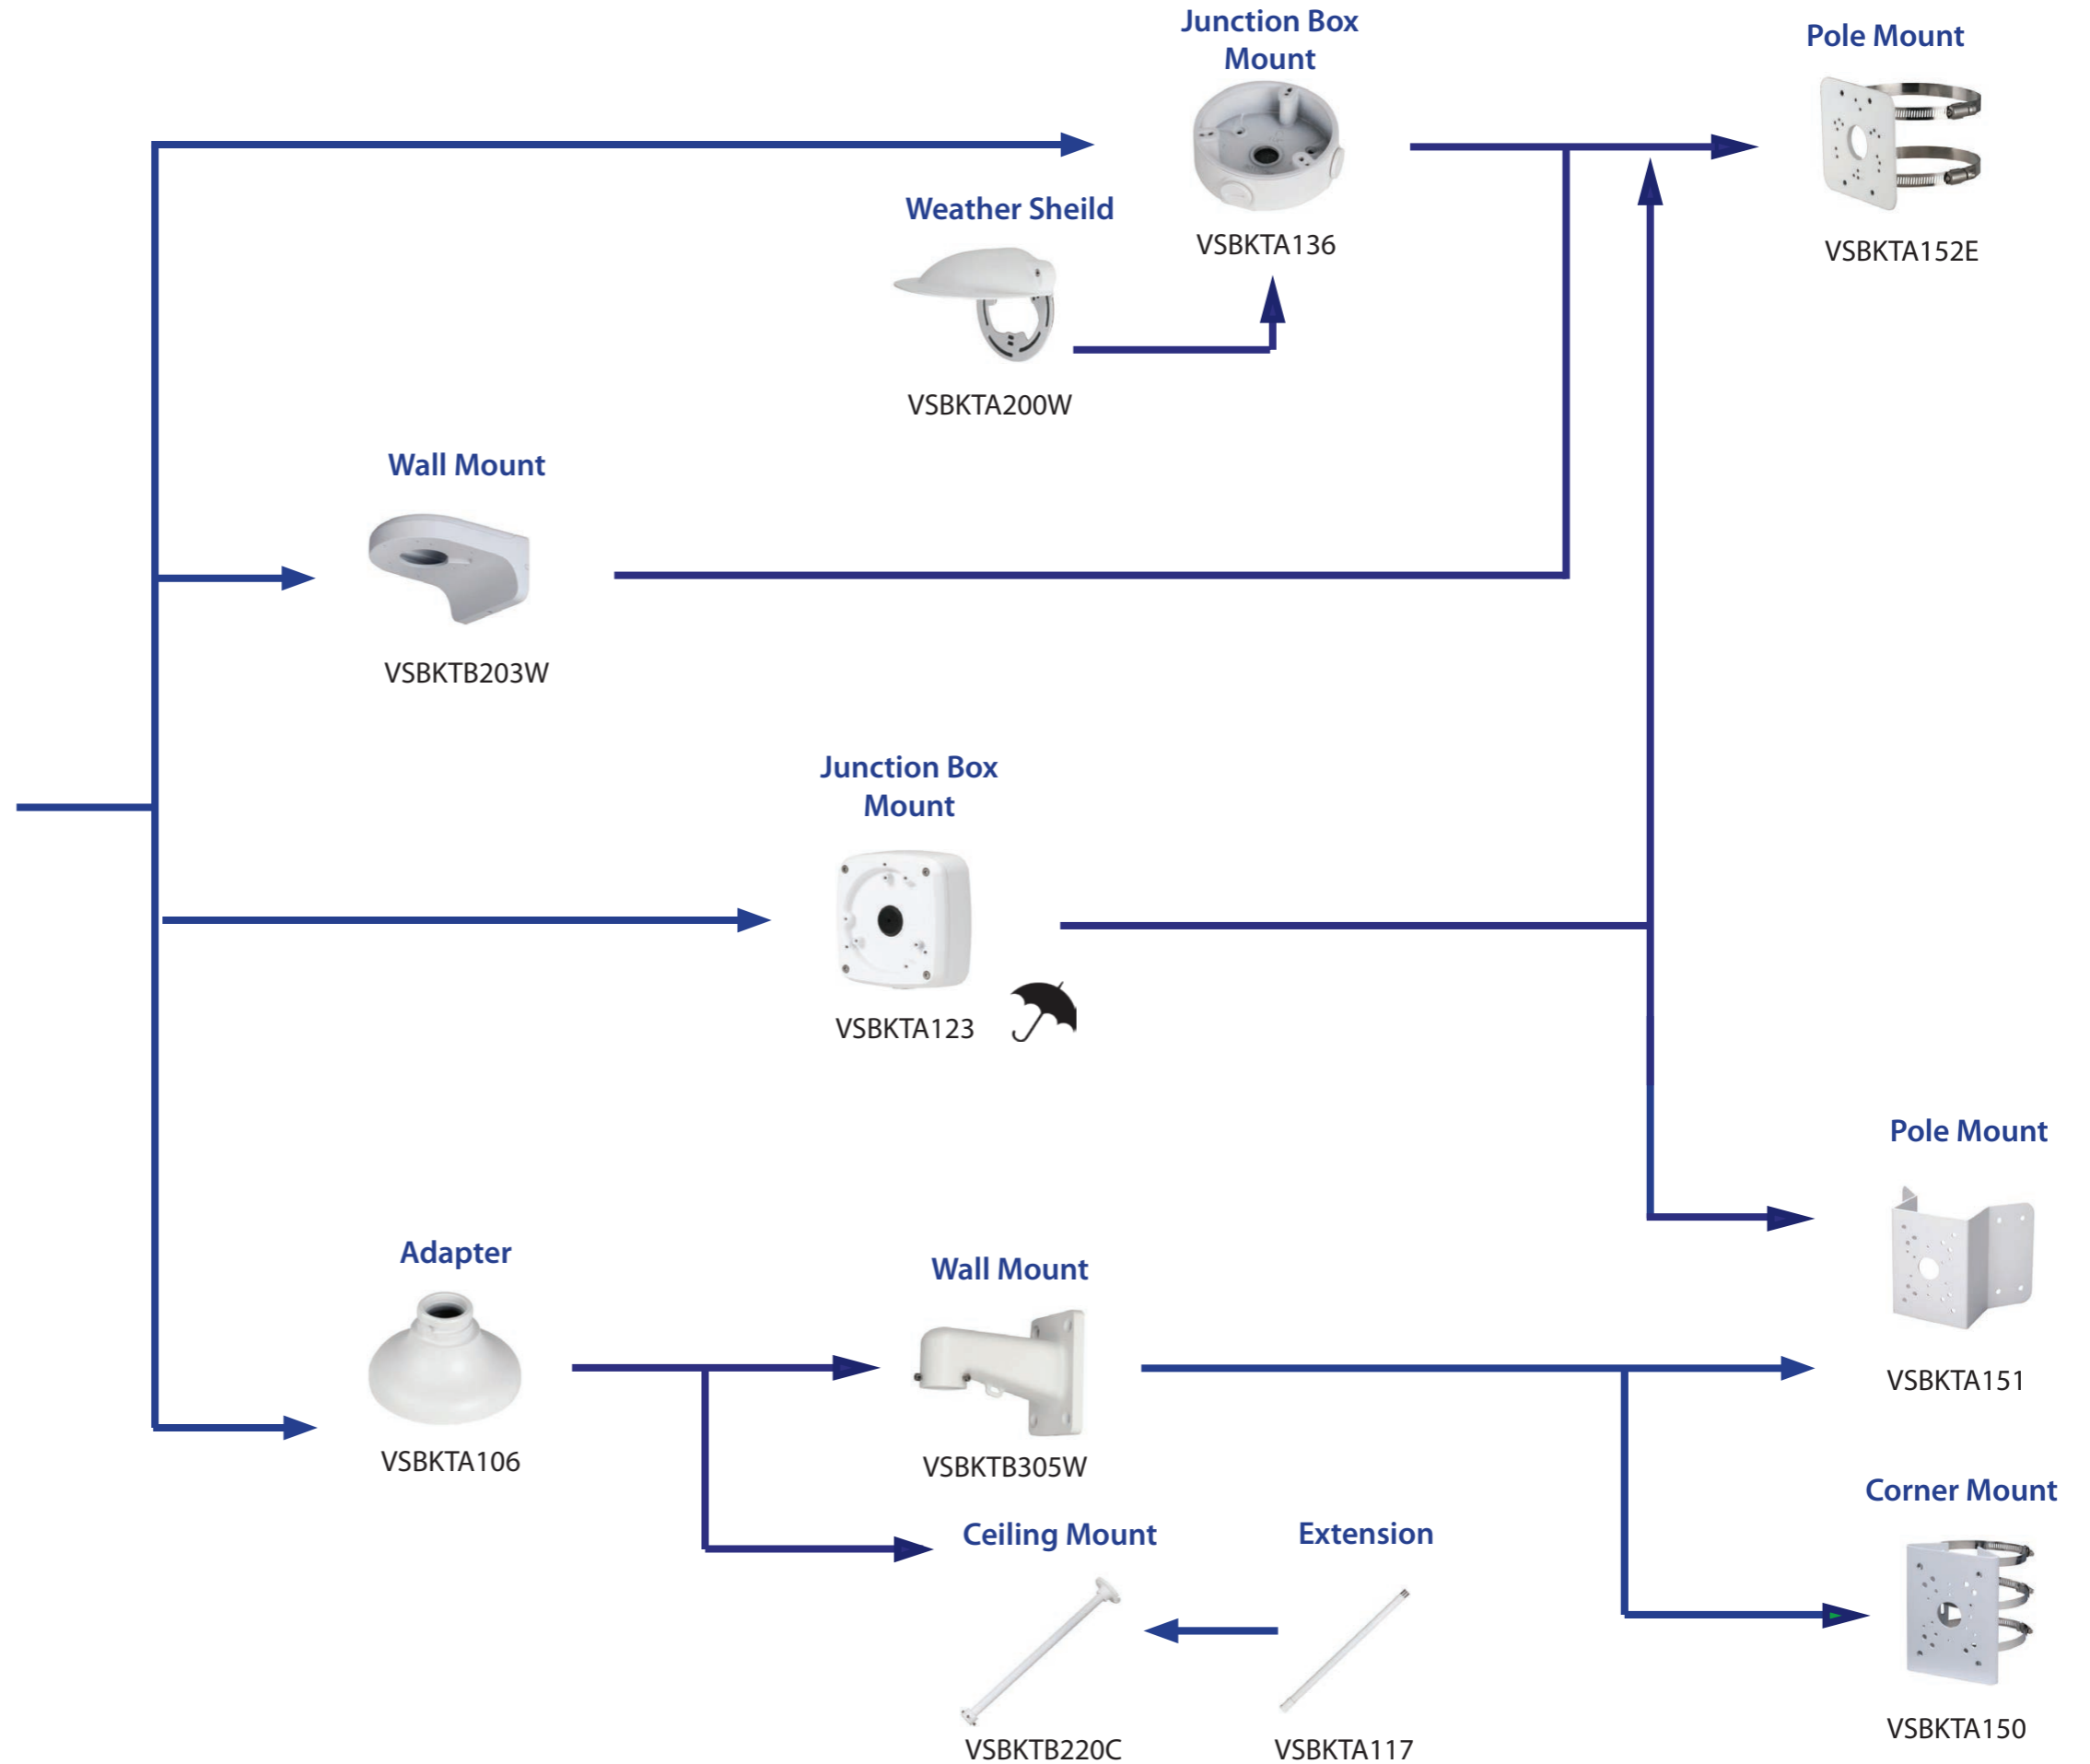

**Ult. HDCVI Vandal Domes**

VSCVI2MPVDIRM50M  
 VSCVI8MPVDIRM

**Wireless Vandal Domes**

VSIPW-3VDIR

**IP Vandal Domes**

VSIPP-4DIRD-I  
VSIPC-4DIRD2  
VSIPC-4DIRD  
VSIP4MPVDMINIIR

**HDCVI Vandal Domes**

VSCVI4MPVDIR2.8  
VSCVI2MPVDIRV3  
VSCVI-5DIR2.8D

IP Turret Domes

VSIPE2MPVDMINIIRC3.6 VSIPE4MPVDMINIIRC2.8 VSIPE4MPVDMINIIRC3.6 VSIPE4MPVDMINIIRC6 VSIPE8MPVDMINIIRC2.8 VSIPC-6DIRC VSIPC-6DIRCB
HDCVI Turret Domes

VSCVI1MPDIRV4 VSCVI2MPDIRV5 VSCVI-2DFCG VSCVI-5DIR2.8G VSCVI-8DIRG