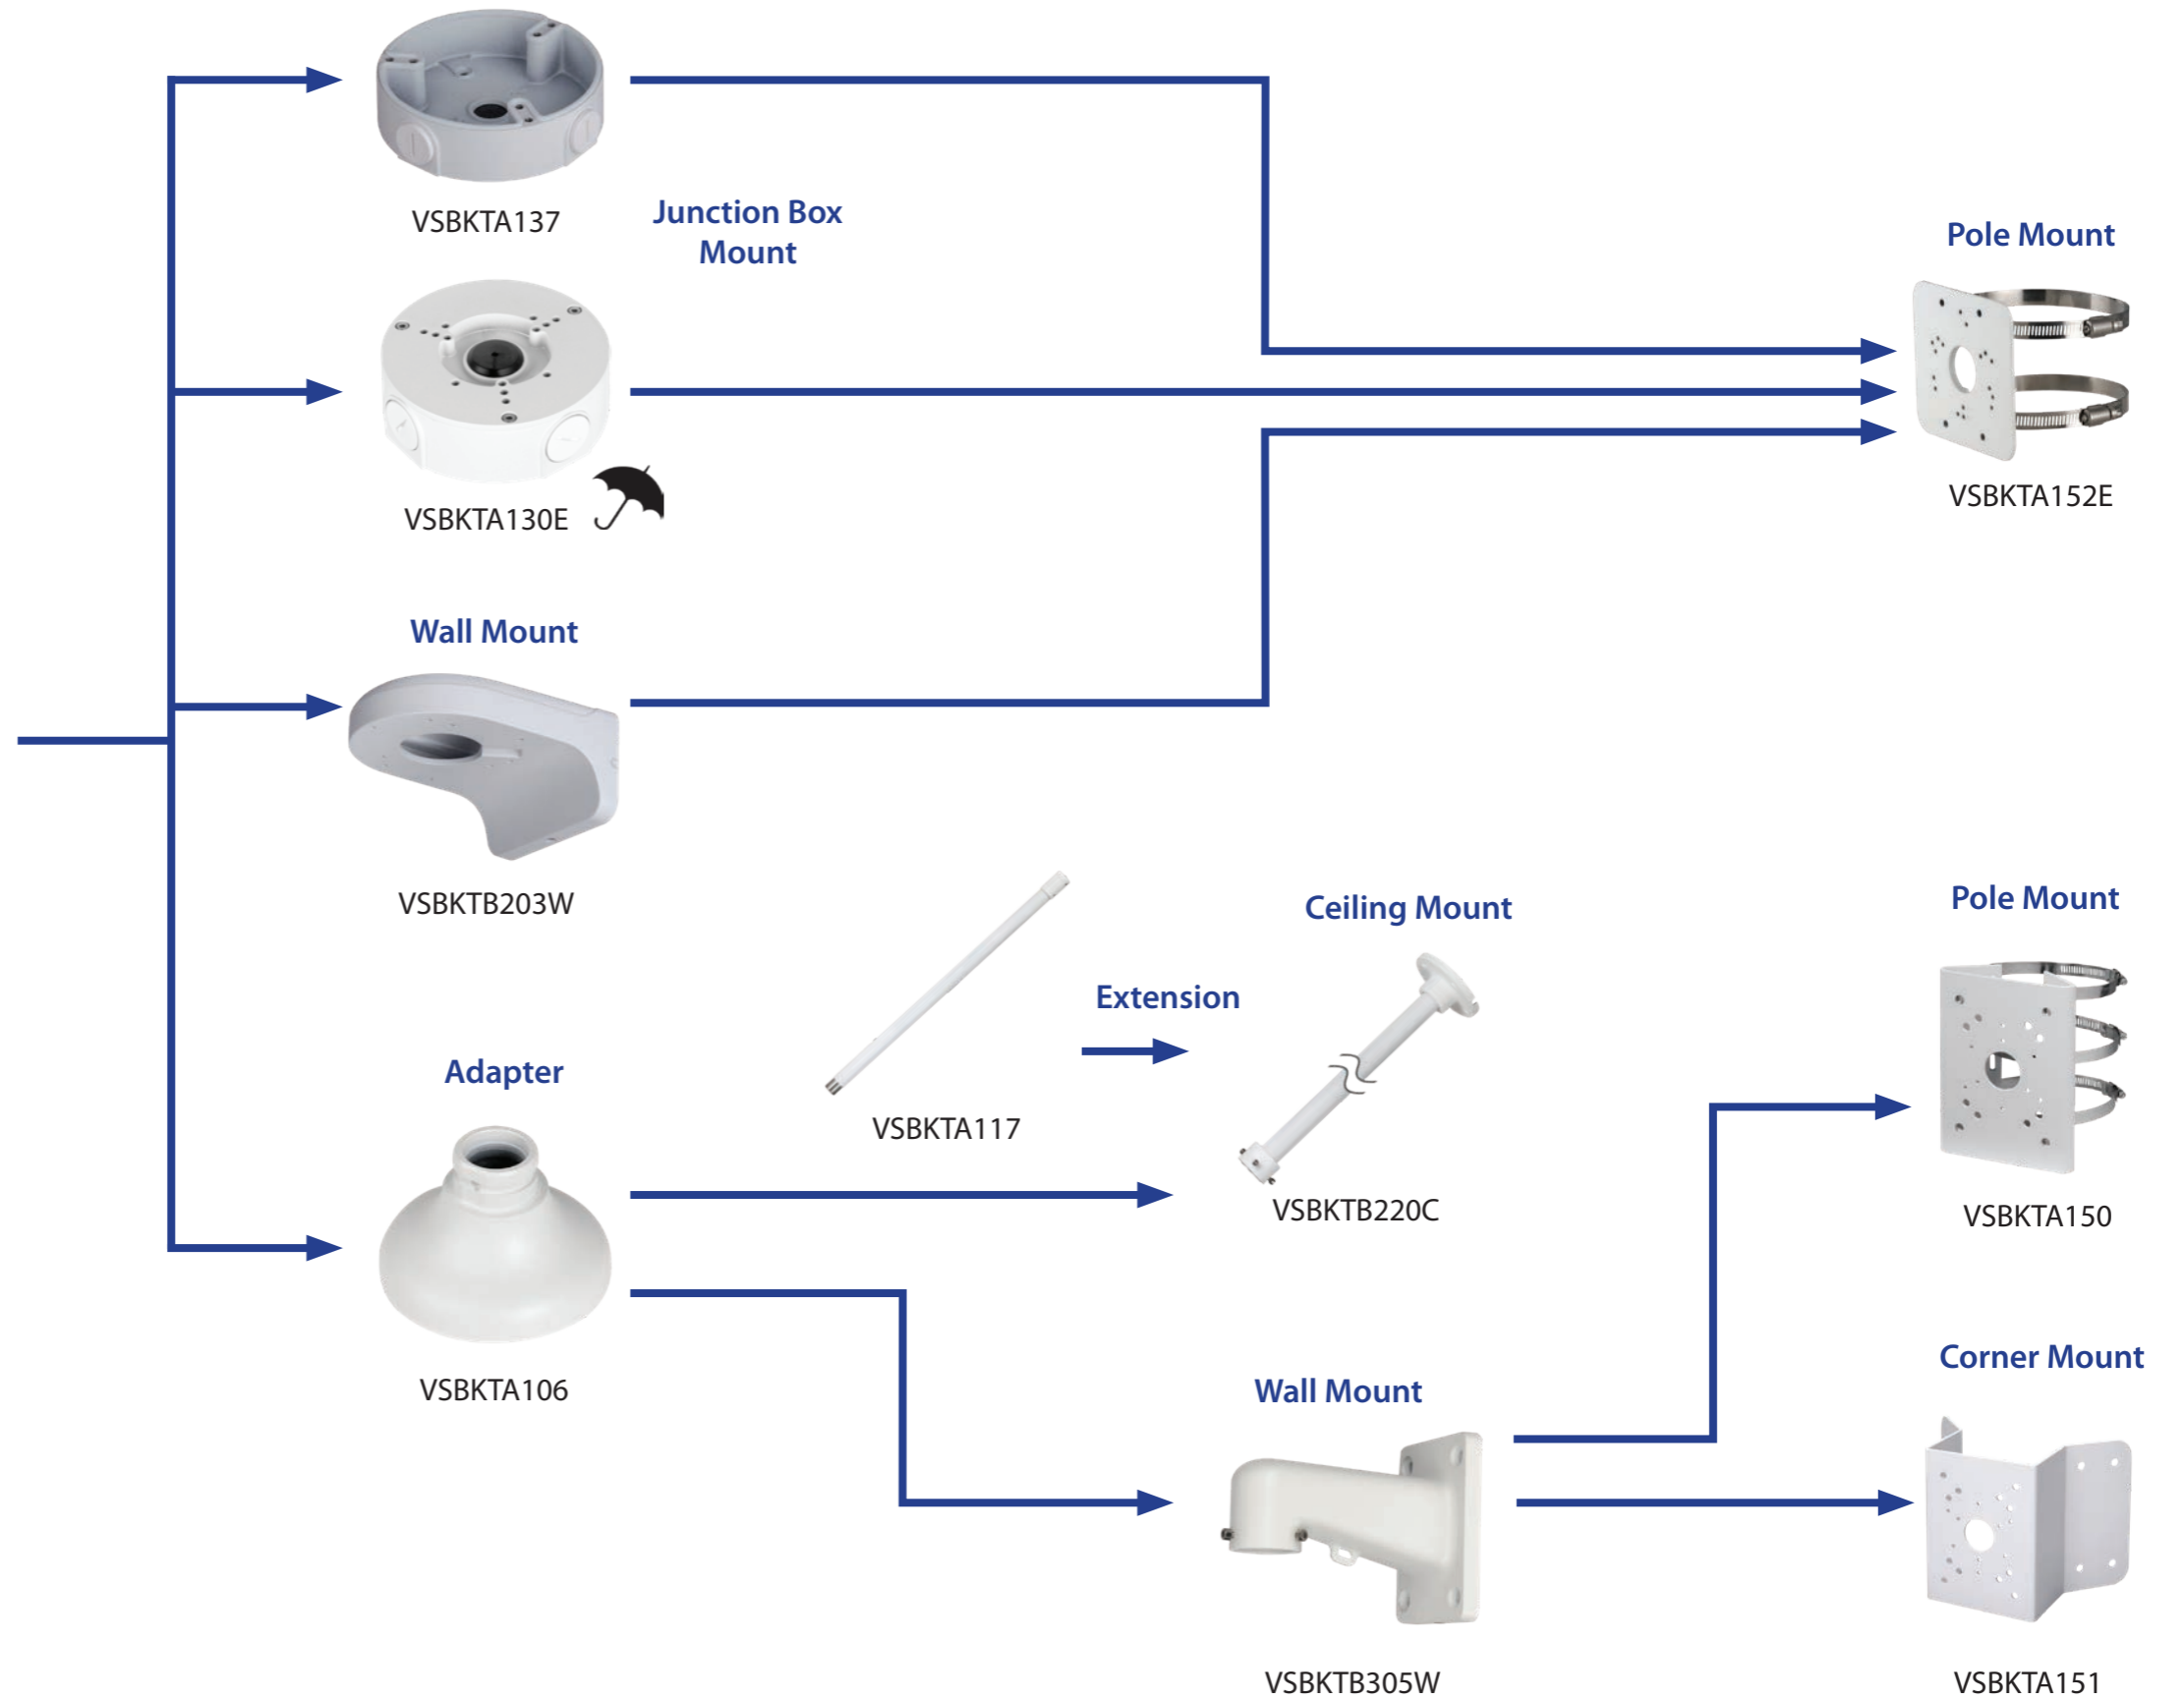

**IP Turret Domes**

VSIPP-4DIRG-I  
VSIPP-4DIRMG-I  
VSIPC-4DIRG  
VSIP4MPVDIRME

**HDCVI Turret Domes**

VSCVI-5DIRMG  
VSCVI-8DIRMG

IP Turret Domes

VSIPC-4DIRMG

Junction Box  
Mount

VSBKTA130E

VSBKTB305W

VSBKTA151

**IP Wedge Domes**

VSIP4MPVDIRF3.6V2  
VSIP4MPVDIRF6.0V2

IP Fisheye	
	VSIP5MPFEV2
HDCVI Fisheye	
	VSCVI4MPFE

IP Panorama Cameras

VSIP6MPPA  
VSIP8MPPAV2

**IP PTZ Domes**