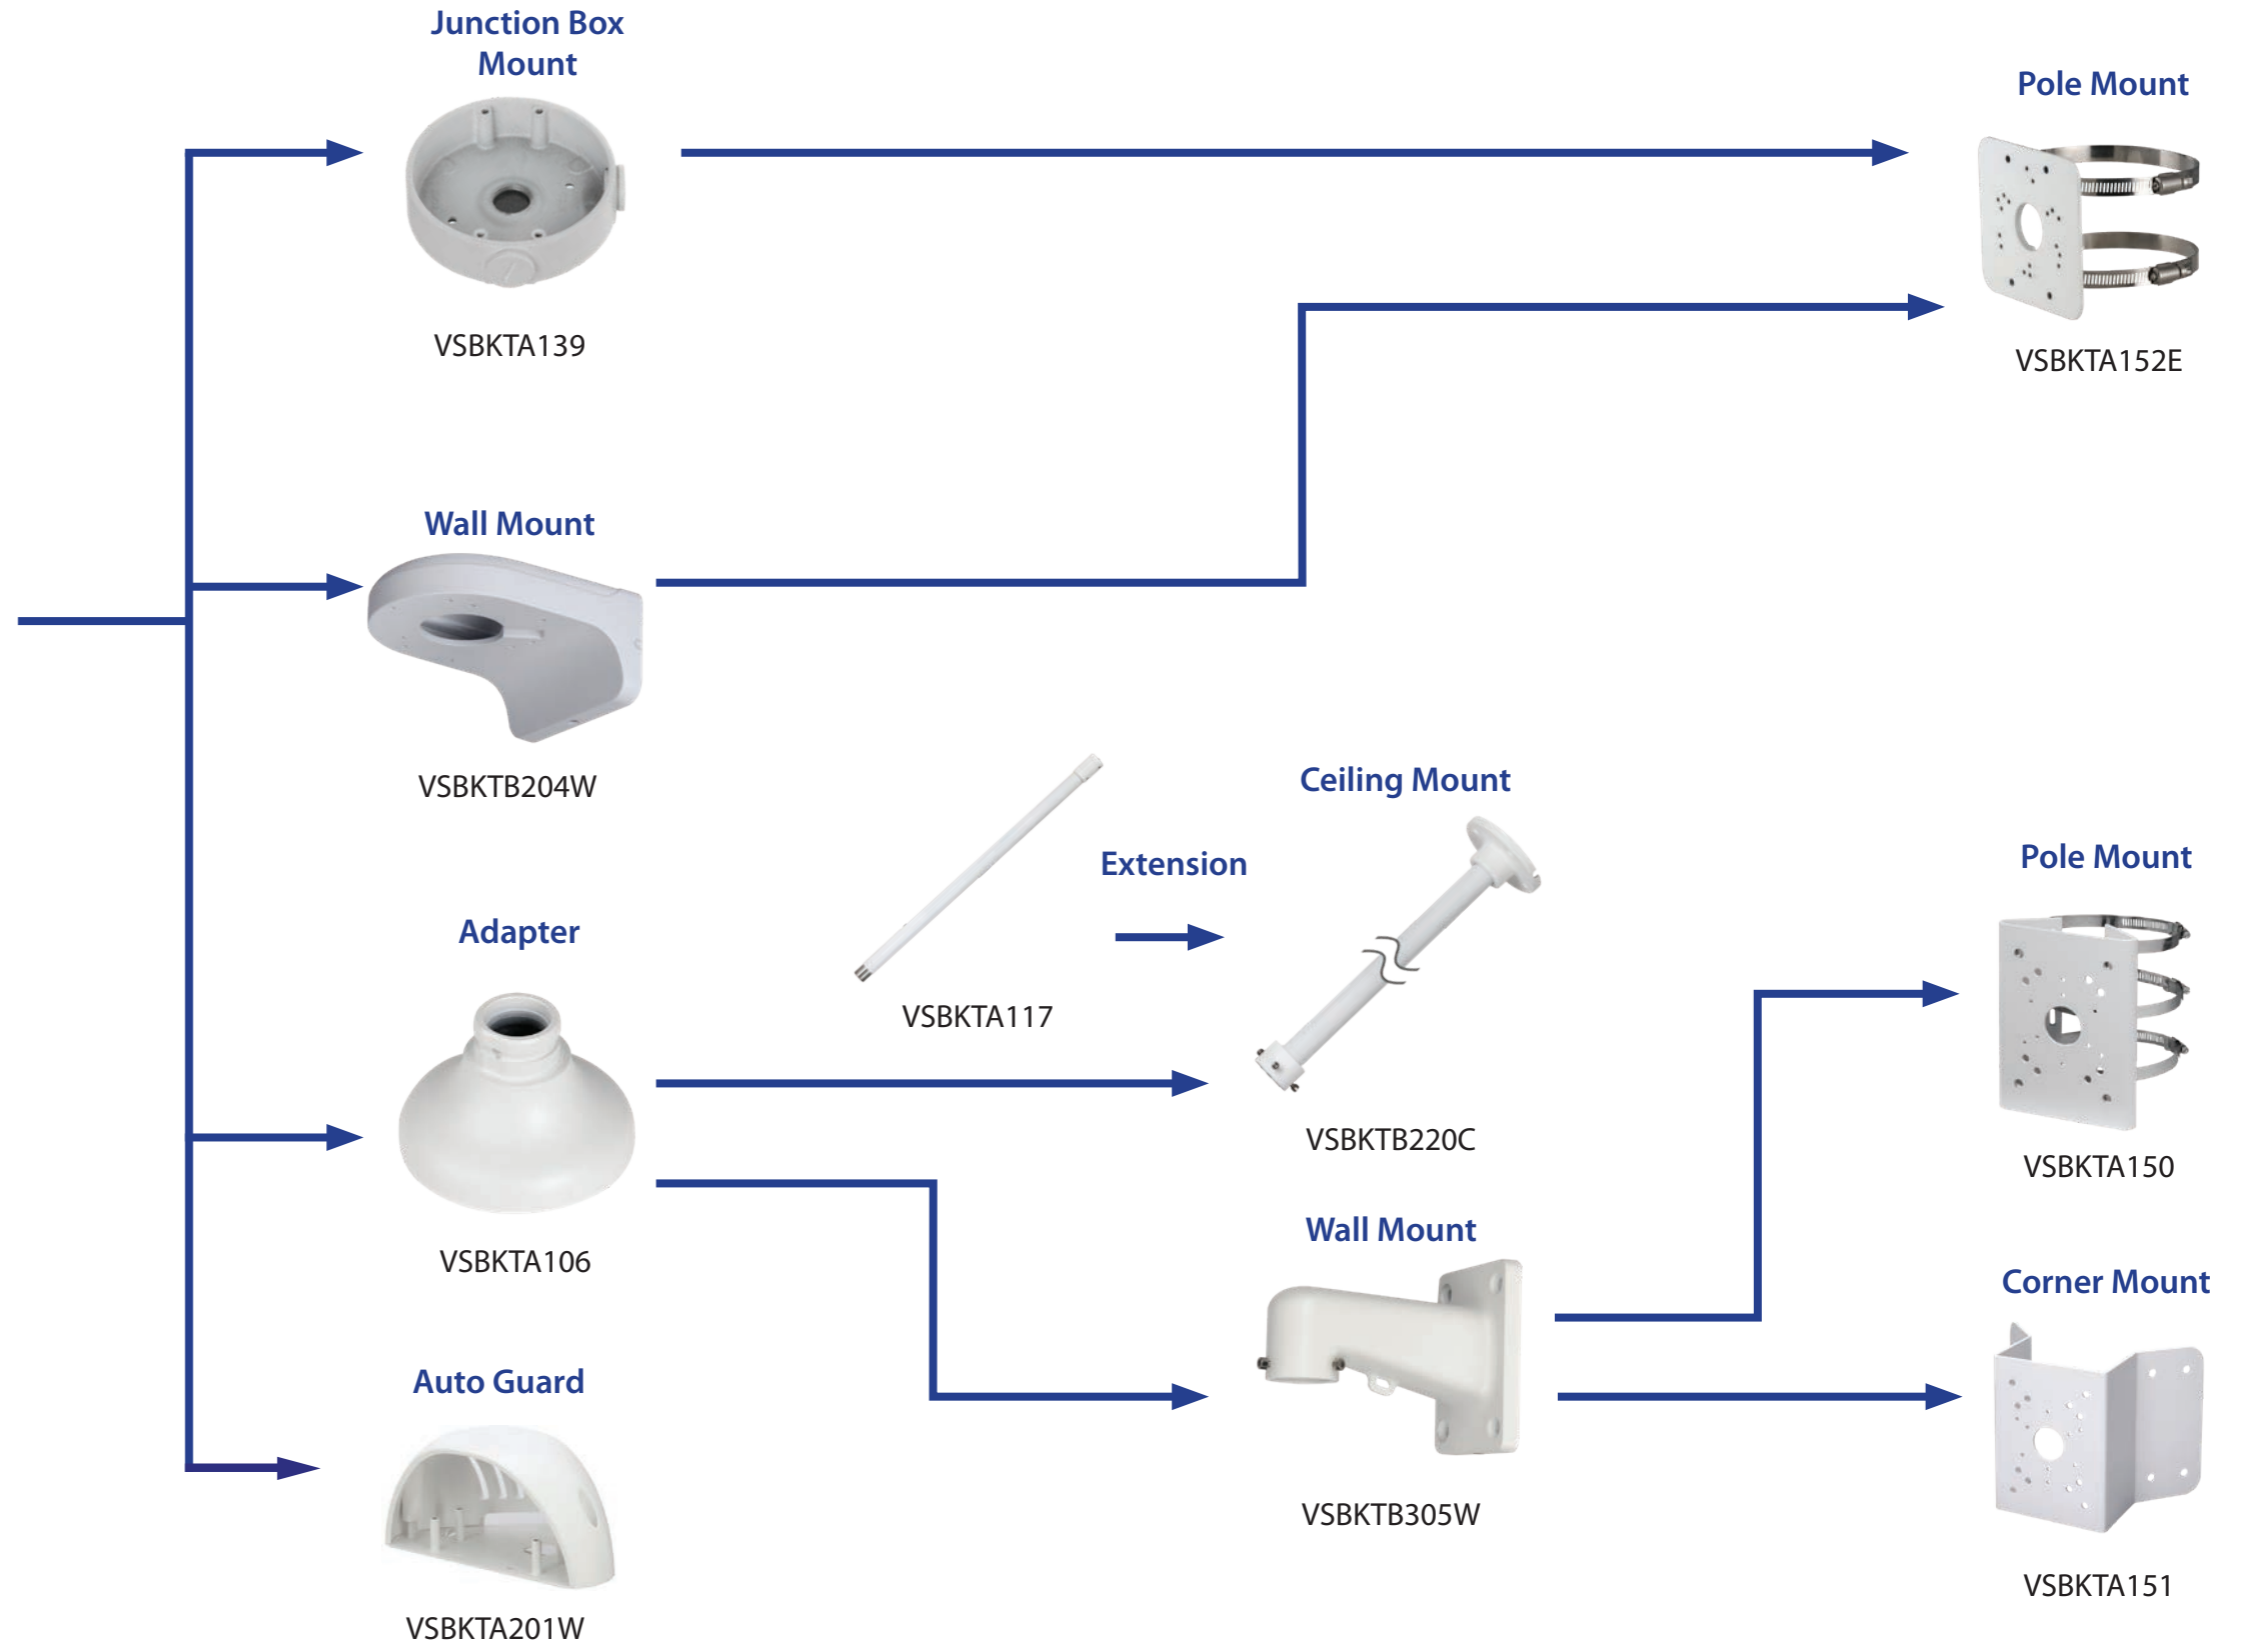

**IP Turret Domes**

VSIPP-4DIRG-I  
VSIPP-4DIRMG-I  
VSIPC-4DIRG  
VSIP4MPVDIRME

**HDCVI Turret Domes**

VSCVI-5DIRMG  
VSCVI-8DIRMG

IP Turret Domes

VSIPC-4DIRMG

Junction Box  
Mount

VSBKTA130E

VSBKTB305W

VSBKTA151

**IP Wedge Domes**

VSIP4MPVDIRF3.6V2  
VSIP4MPVDIRF6.0V2

IP Fisheye	
	VSIP5MPFEV2
HDCVI Fisheye	
	VSCVI4MPFE

IP Panorama Cameras

VSIP6MPPA  
VSIP8MPPAV2

**IP PTZ Domes**

VSIP2MPPTZIRL  
VSIP8MPPTZIRL

IP PTZ Domes

VSIP2MPPTZIRV2 VSIP4MPPTZIR

HDCVI PTZ Domes

VSCVI2MPPTZIRBV2 VSCVI4MPPTZIRB

**IP PTZ Domes**

VSIP2MPPTZIRK

**IP PTZ Domes**

VSIP2MPPTZV2  
VSIP2MPPTZV3

**IP PTZ Mini Domes**

VSIP2MPPTZMINI  
VSIP4MPPTZMINI