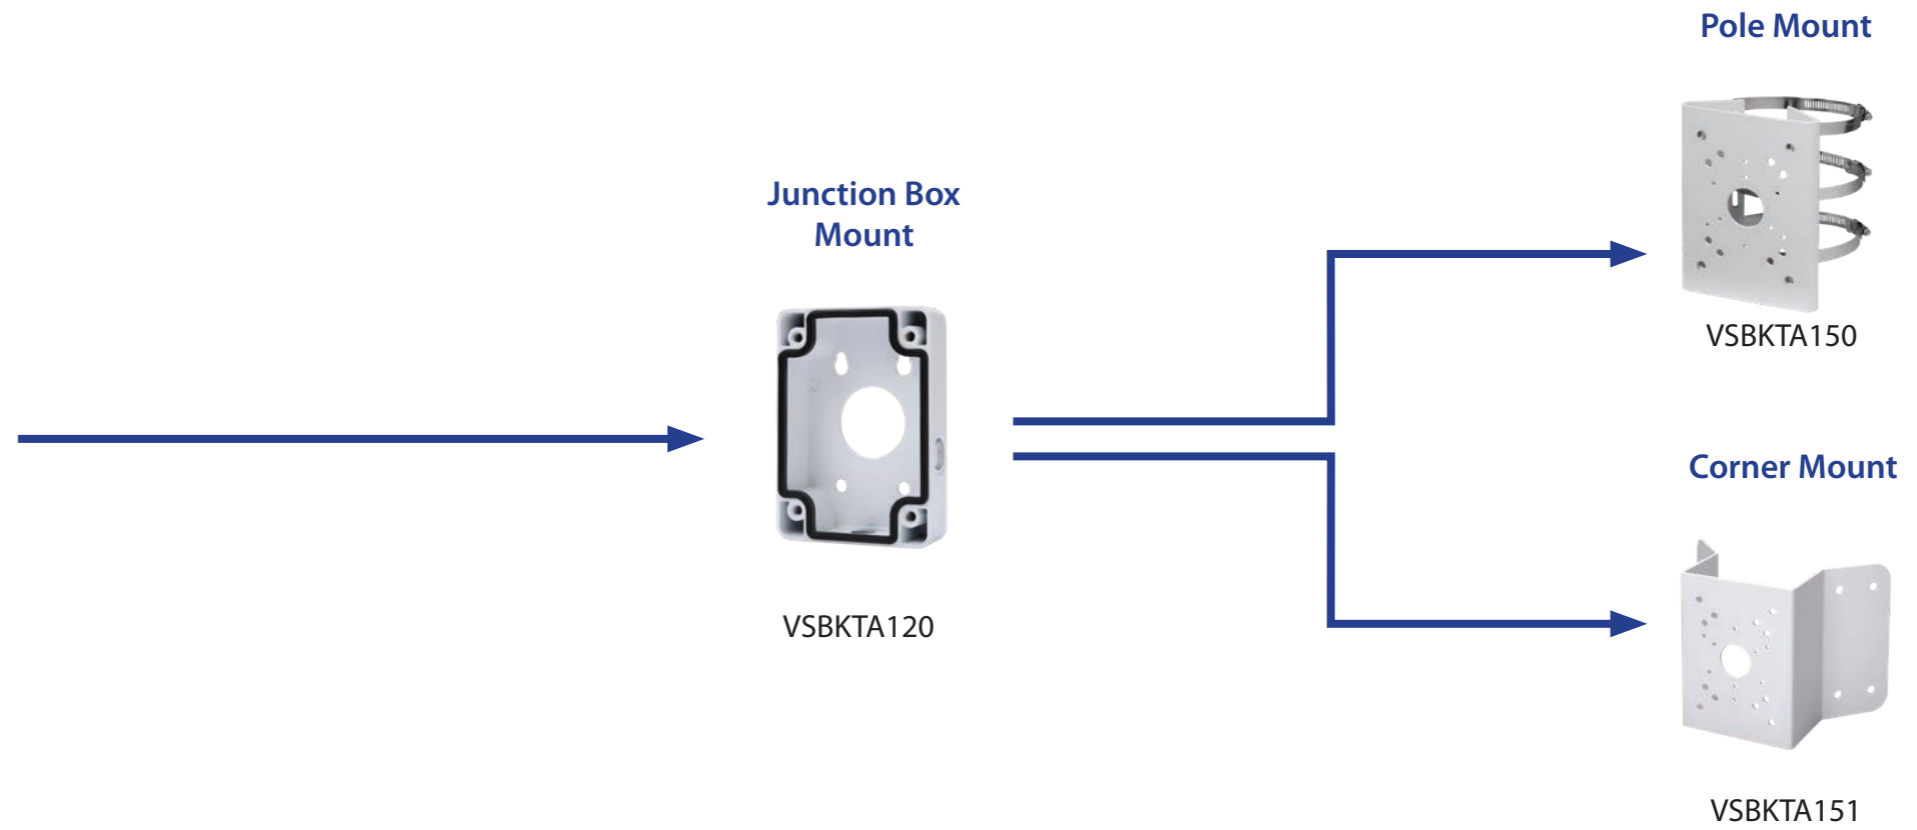

VSBKTB305W

VSBKTA151

**IP Wedge Domes**

VSIP4MPVDIRF3.6V2  
VSIP4MPVDIRF6.0V2

IP Fisheye	
	VSIP5MPFEV2
HDCVI Fisheye	
	VSCVI4MPFE

IP Panorama Cameras

VSIP6MPPA  
VSIP8MPPAV2

**IP PTZ Domes**

VSIP2MPPTZIRL  
VSIP8MPPTZIRL

IP PTZ Domes

VSIP2MPPTZIRV2 VSIP4MPPTZIR

HDCVI PTZ Domes

VSCVI2MPPTZIRBV2 VSCVI4MPPTZIRB

**IP PTZ Domes**

VSIP2MPPTZIRK

**IP PTZ Domes**