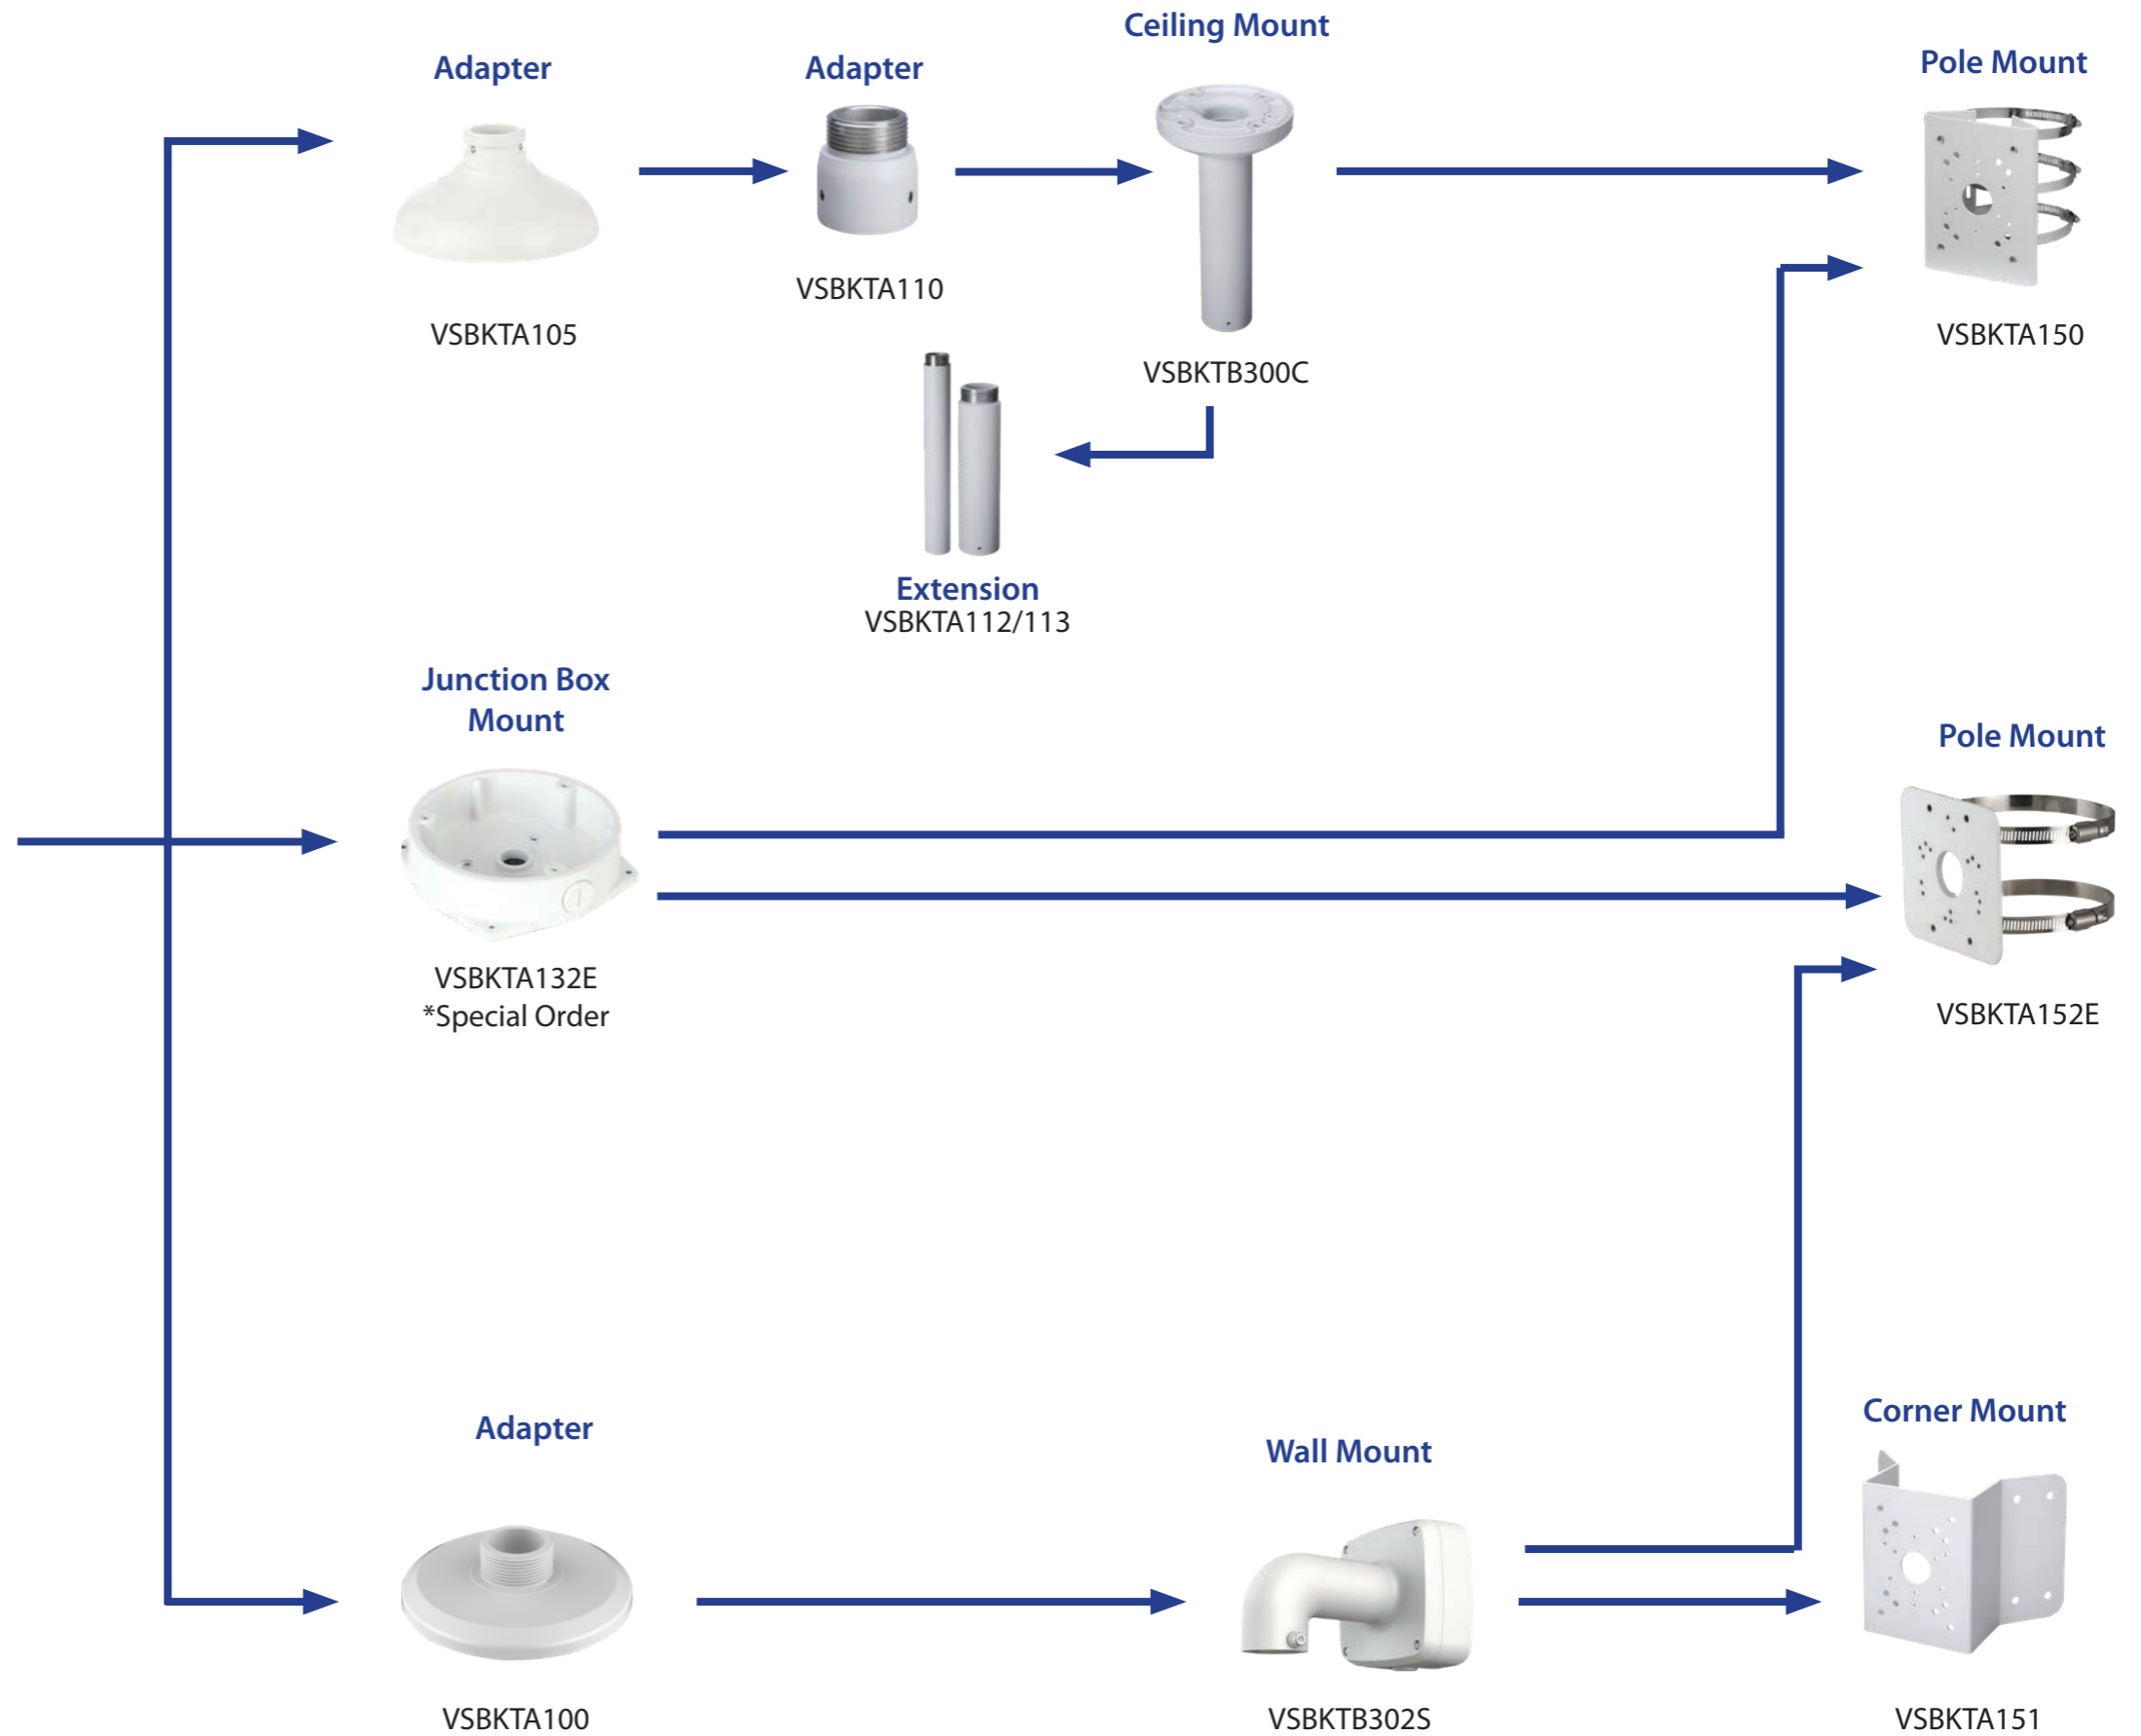

**IP Turret Domes**

VSIPP-4DIRG-I  
VSIPP-4DIRMG-I  
VSIPC-4DIRG  
VSIP4MPVDIRME

**HDCVI Turret Domes**

VSCVI-5DIRMG  
VSCVI-8DIRMG

IP Turret Domes

VSIPC-4DIRMG

Junction Box  
Mount

VSBKTA130E

VSBKTB305W

VSBKTA151

**IP Wedge Domes**

VSIP4MPVDIRF3.6V2  
VSIP4MPVDIRF6.0V2

IP Fisheye	
	VSIP5MPFEV2
HDCVI Fisheye	
	VSCVI4MPFE

IP Panorama Cameras

VSIP6MPPA  
VSIP8MPPAV2

**IP PTZ Domes**

VSIP2MPPTZIRL  
VSIP8MPPTZIRL

IP PTZ Domes

VSIP2MPPTZIRV2 VSIP4MPPTZIR

HDCVI PTZ Domes

VSCVI2MPPTZIRBV2 VSCVI4MPPTZIRB

**IP PTZ Domes**

VSIP2MPPTZIRK

**IP PTZ Domes**

VSIP2MPPTZV2  
VSIP2MPPTZV3

**IP PTZ Mini Domes**

VSIP2MPPTZMINI  
VSIP4MPPTZMINI