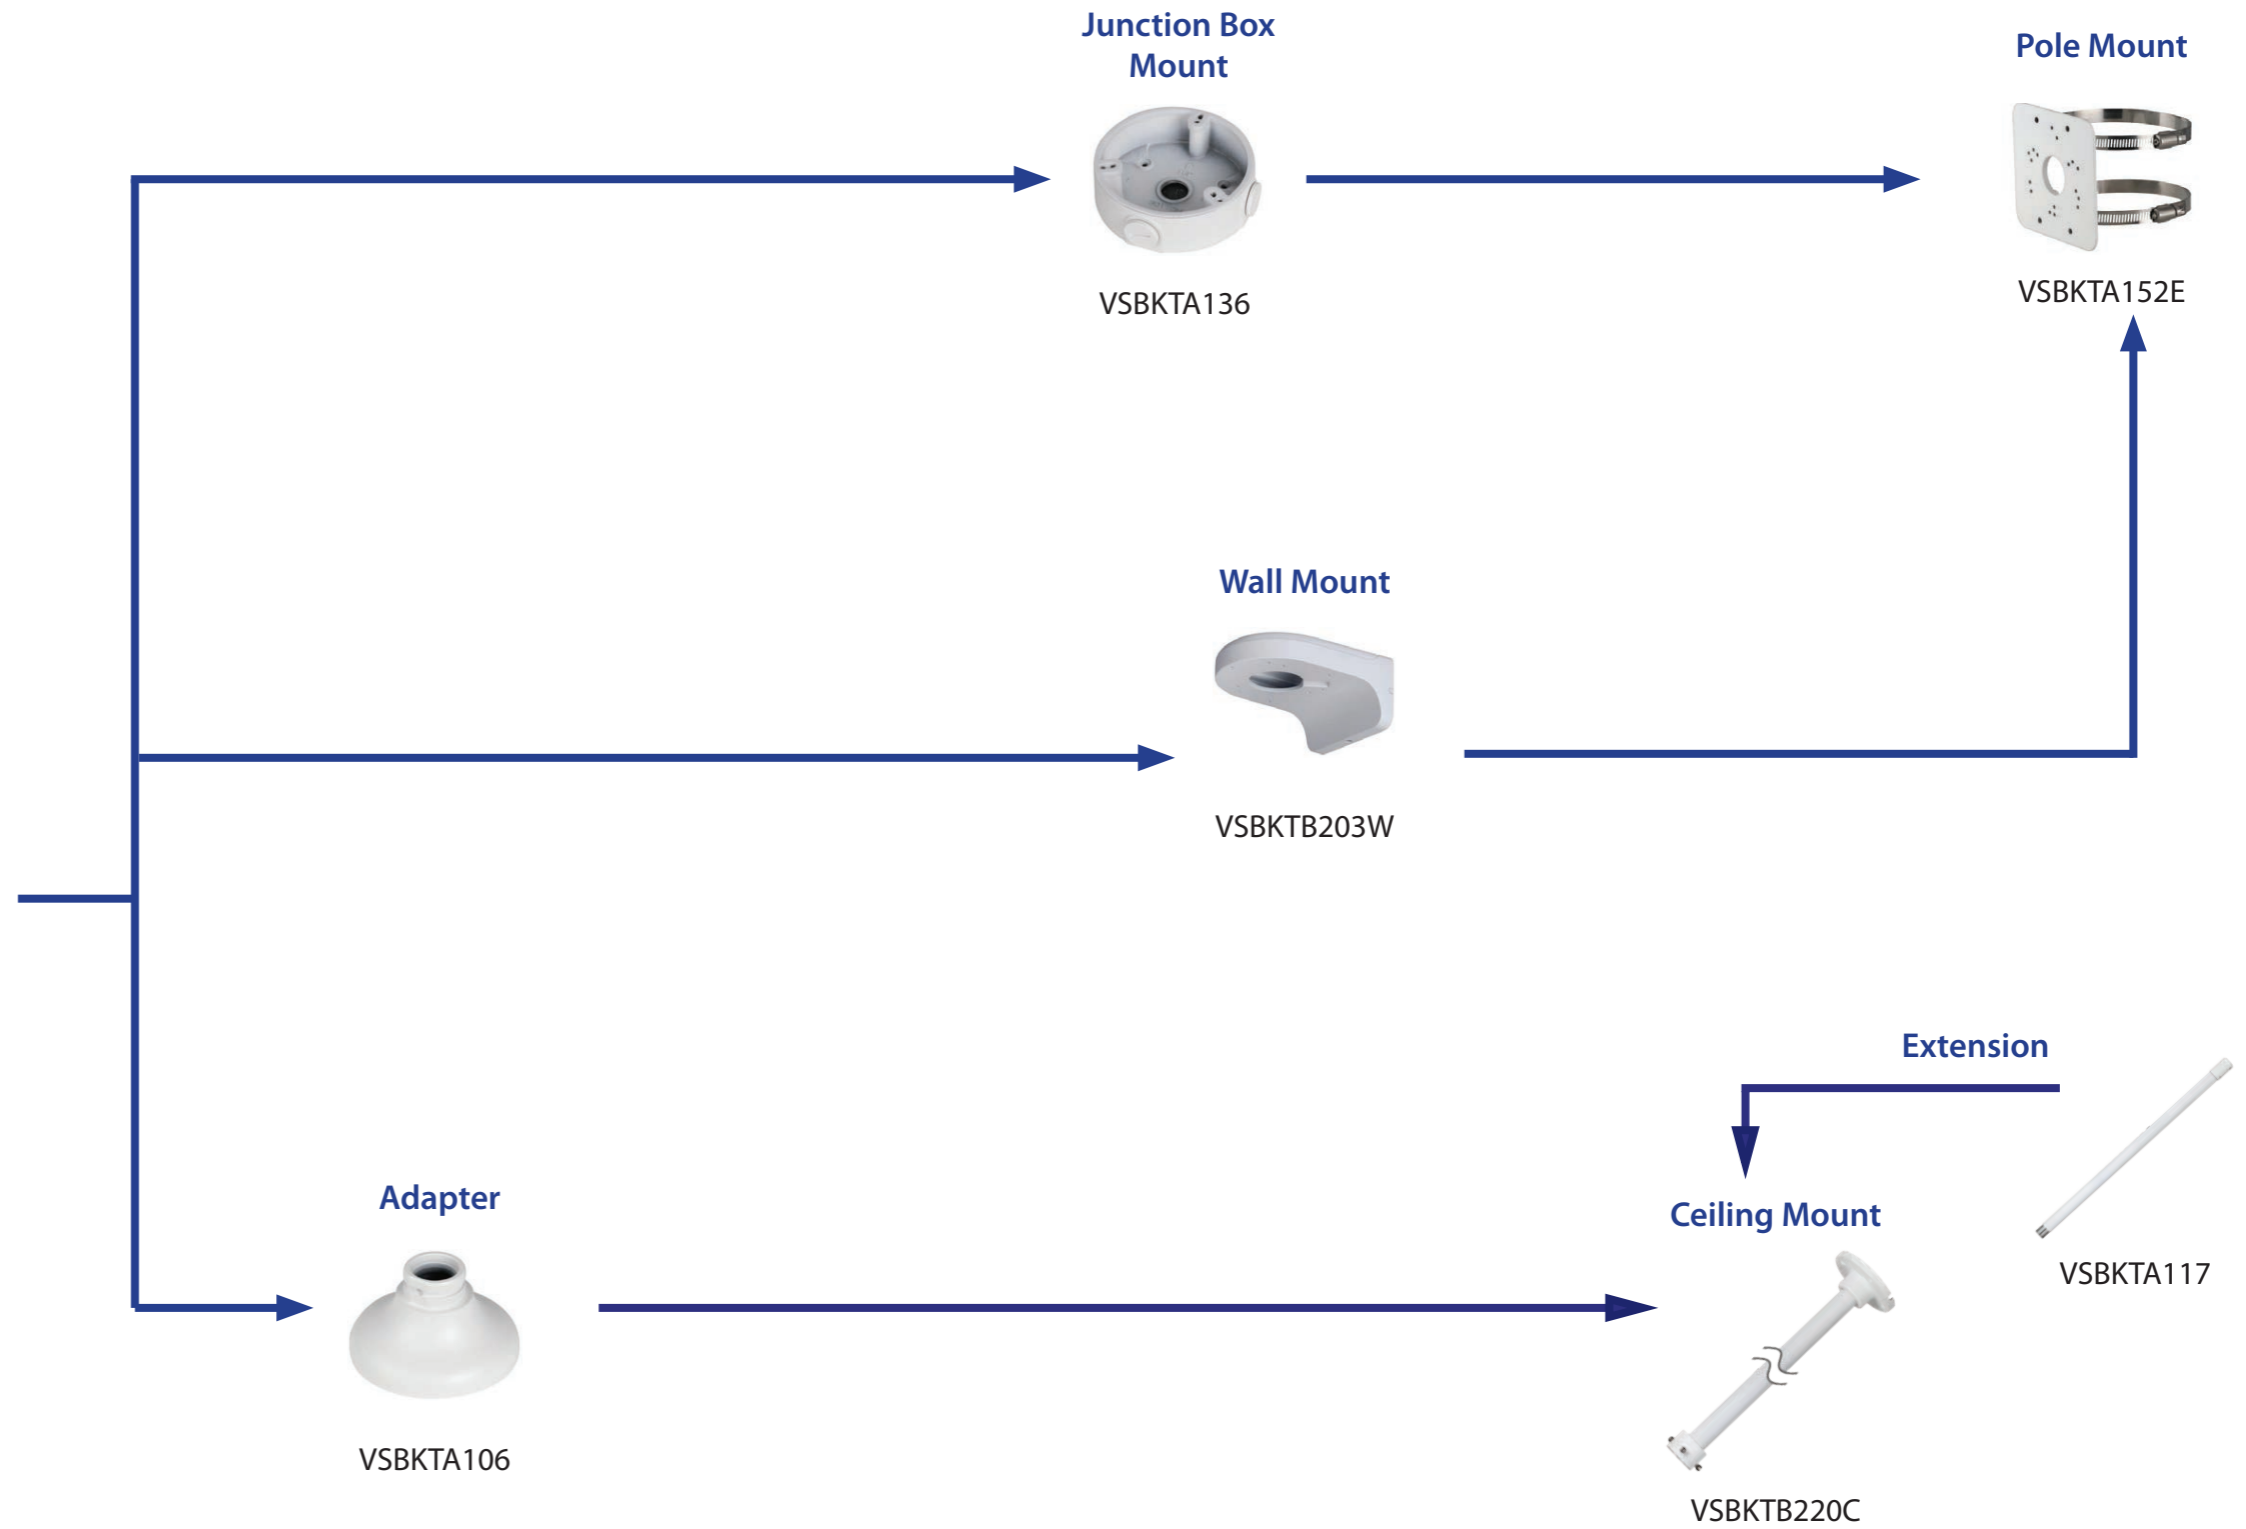

**IP Turret Domes**

VSIPP-4DIRG-I  
VSIPP-4DIRMG-I  
VSIPC-4DIRG  
VSIP4MPVDIRME

**HDCVI Turret Domes**

VSCVI-5DIRMG  
VSCVI-8DIRMG

IP Turret Domes

VSIPC-4DIRMG

Junction Box  
Mount

VSBKTA130E

VSBKTB305W

VSBKTA151

**IP Wedge Domes**

VSIP4MPVDIRF3.6V2  
VSIP4MPVDIRF6.0V2

IP Fisheye	
	VSIP5MPFEV2
HDCVI Fisheye	
	VSCVI4MPFE

IP Panorama Cameras

VSIP6MPPA  
VSIP8MPPAV2

**IP PTZ Domes**

VSIP2MPPTZIRL  
VSIP8MPPTZIRL

IP PTZ Domes

VSIP2MPPTZIRV2 VSIP4MPPTZIR

HDCVI PTZ Domes

VSCVI2MPPTZIRBV2 VSCVI4MPPTZIRB

**IP PTZ Domes**

VSIP2MPPTZIRK

**IP PTZ Domes**

VSIP2MPPTZV2  
VSIP2MPPTZV3

**IP PTZ Mini Domes**

VSIP2MPPTZMINI  
VSIP4MPPTZMINI